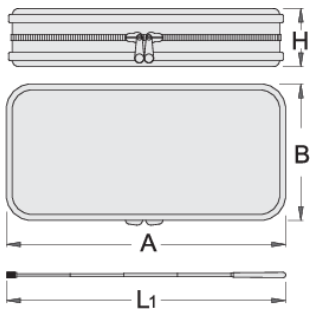

## Atributi izdelka

- z LED lučko, ki ima zelo dolgo življenjsko dobo
- za pobiranje malih kovinskih predmetov iz težko dostopnih mest
- kapaciteta pobiranja magneta: 3,5kg
- v setu: 1x okroglo ogledalo O60, 1x oglato ogledalo (65x42mm), 2x bits nastavka, 3x baterija L1154F, 1x torbica z SOS vložkom
- Uporabnost seta je velika, saj poleg luči vsebuje tudi dodatna ogledala s katerimi si ogledujemo težje vidna področja v notranjosti avtomobila. Orodje se uporablja tudi za pobiranje manjših kovinskih delov, kot so razni vijaki, matice in drugi kovinski predmeti. Set se nahaja v trpežni estetsko oblikovani torbici. Zaradi preglednosti so deli seta pripomočkov vstavljeni v SOS vložek.

650

3.5

360

\* Slike proizvodov so simbolične. Vse dimenzije so v mm, masa v g. Vse navedene dimenzije lahko odstopajo v tolerančnih merah.