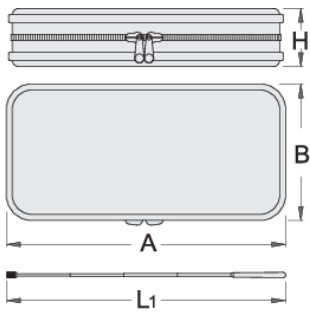

A

B

H

L1

619742

240

110

45

650

3.5

360

* Slike proizvodov so simbolične. Vse dimenzije so v mm, masa v g. Vse navedene dimenzije lahko odstopajo v tolerančnih merah.

Uporaba (slike)