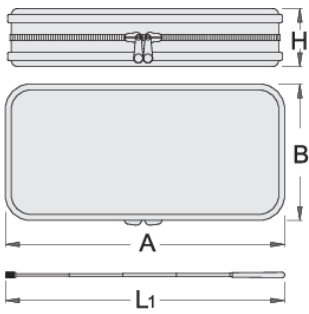

A	B	H	L1		
619742	240	110	45	650	3.5	360

* Imaginea produsului este simbolica. Toate dimensiunile sunt exprimate în mm, greutatea în grame.

0 (pictures)