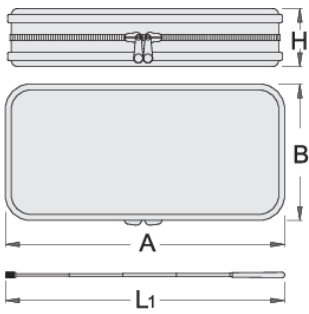

Set de inspectie auto profesional

2084

Profile

Caracteristicile produsului

- cu LED de utilizare indelungata
- livrata in cutie de plastic
- capacitatea de ridicare magnetica 3,5 kg
- Setul include: 1 buc oglinda rotunda de O60, 1 buc oglinda dreptunghiulara 65x 42 mm, 2 buc biti, 3 baterii L1154F, geanta cu suport SOS
- Aditonal la partea cu led setul include oglinzi suplimentare care dau posibilitatea de a vizualiza zonele intunecate si greu accesibile. Scula este destinata de asemenea recuperarii obiectelor mici metalice din zone greu accesibile ale motorului ca suruburi, piulite, saibe etc. Setul este prevazut cu o husa cu suport SOS pentru fixarea componentelor.

	A	B	H	L1		
619742	240	110	45	650	3.5	360

* Imaginea produsului este simbolica. Toate dimensiunile sunt exprimate în mm, greutatea în grame.

0 (pictures)