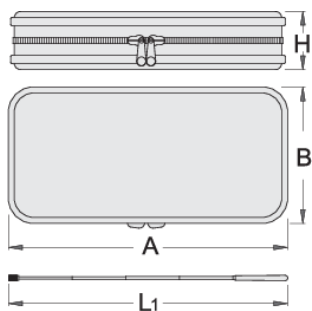

Assortimento professionale per l'ispezione e l'asportazione di corpi estranei

2084

Profili

Attributi del prodotto

- con lampadina lunga vita LED
- disponibile in borsa di plastica rigida
- capacità di sollevamento del magnete: 3.5 kg
- inclusi nel set: 1 specchietto rotondo O60, 1 specchietto angolare (65 x 42 mm), 2 attacchi per inserti, 3 batterie L1154F, 1 borsa con vassoio portautensili SOS
- Oltre alla lampadina LED, questo set include specchietti aggiuntivi per facilitare la visione di posti di difficile raggiungimento all'interno del veicolo, rendendolo così un assortimento molto utile. Gli utensili sono anche adatti a sollevare piccoli oggetti metallici come viti, dadi, etc. Il set di utensili è contenuto in

una graziosa e rigida borsa. Nel vassoio portautensili SOS sono stati posti singoli attrezzi per facilitarne la ricerca.

	A	B	H	L1		
619742	240	110	45	650	3.5	360

* Le immagini dei prodotti sono puramente simboliche. Tutte le dimensioni sono in mm, peso in grammi.