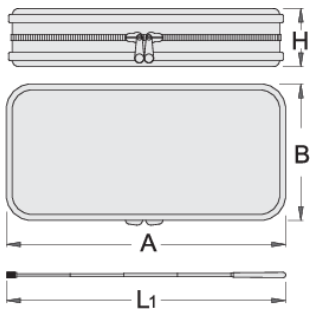

Professzionális autóvizsgáló-készlet

2084

Profilok

Termékjellemzők

- hosszú élettartamú LED-fényforrással
- ellenálló műanyag tokban
- mágnes emelési képessége: 3,5 kg
- tartalma: 1x kerek vizsgálótükör (Ø60 mm), 1x téglalap alakú vizsgálótükör (65 x 42 mm), 2x behajtóhegy adapter, 3x L1154F elem, 1x tárolótok SOS tálcával
- A rendkívül hasznos készlet a LED-lámpa mellett tükröket is tartalmaz a nehezen elérhető helyek vizsgálatához a gépkocsi belsejében. Az eszköz alkalmas apró fémtárgyak (csavarok, szegecsek, anyák) kiemelésére is. A készlet egy esztétikus és ellenálló tárolódobozban, elemei pedig az áttekinthetőség és a védelem érdekében SOS tárolótálcában található.

	A	B	H	L1		
619742	240	110	45	650	3.5	360

* A termékeképek illusztrációk. Minden feltüntetett méret milliméterben, a tömegek grammban. Az összes feltüntetett méret eltérhet a toleranciának megfelelően.