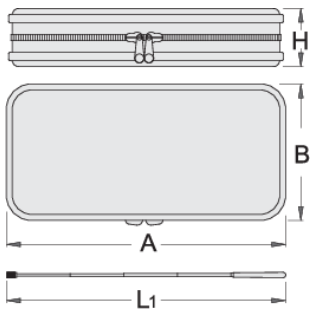

Professzionális autóvizsgáló-készlet

2084

Profilok

Termékjellemzők

- hosszú élettartamú LED-fényforrással
- ellenálló műanyag tokban
- mágnes emelési képessége: 3,5 kg
- tartalma: 1x kerek vizsgálótükör (Ø60 mm), 1x téglalap alakú vizsgálótükör (65 x 42 mm), 2x behajtóhegy adapter, 3x L1154F elem, 1x tárolótok SOS tálcával
- A rendkívül hasznos készlet a LED-lámpa mellett tükröket is tartalmaz a nehezen elérhető helyek vizsgálatához a gépkocsi belsejében. Az eszköz alkalmas apró fémtárgyak (csavarok, szegecsek, anyák) kiemelésére is. A készlet egy esztétikus és ellenálló tárolódobozban, elemei pedig az áttekinthetőség és a védelem érdekében SOS tárolótálcában található.

650

3.5

360

* A termékeképek illusztrációk. Minden feltüntetett méret milliméterben, a tömegek grammban. Az összes feltüntetett méret eltérhet a toleranciának megfelelően.

Használat (pictures)