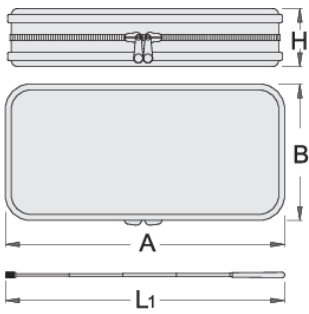

## Atributi proizvoda

- S LED svjetiljkom dugog vijeka trajanja
- Za sakupljanje malih metalnih predmeta iz teško dostupnih mjesta
- Kapacitet pokupljanja magneta: 3,5 kg
- U kompletu se nalaze: 1x okruglo ogledalo Ø60, 1x uglato ogledalo (65x42mm), 2x bit nastavci, 3x baterija L1154F, 1x torbica s SOS umetkom
- Upotrebljivost kompleta je velika jer uz svijetla posjeduje i ogledala s kojima možemo vidjeti teže vidljiva područja u unutrašnjosti automobila. Alat se koristi za sakupljanje manjih metalnih dijelova poput vijaka, matica i sl. Komplet se nalazi u izdržljivoj, estetski oblikovanoj torbici. Zbog preglednosti su dijelovi kompleta umetnuti u SOS umetak.

650

3.5

360

\* Slike proizvoda su simbolične. Sve dimenzije su u mm, masa je u g.

upotreba (pictures)