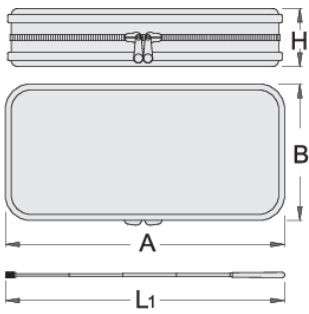

Set de accesorios - espejo, imán, lamparita

2084

Perfiles

Características del producto

- con lamparita LED de larga vida útil
- para levantar partículas metálicas de lugares de difícil acceso
- capacidad de recolección del imán: 3,5 kg
- en el set: 1 espejo redondo de Ø60, 1 espejo angular (65x42mm), 2 complementos bits, 3 pilas L1154F, 1 bolso con plantilla SOS
- La utilidad del set es muy grande ya que, además de la luz, cuenta con espejos adicionales con los que visualizar zonas difícilmente visibles del interior del automóvil. La herramienta se utiliza también para limpiar pequeños elementos metálicos como tornillos, tuercas y otros. Viene en un resistente bolso de agradable diseño. Para un mejor control, el set de accesorios viene en la plantilla SOS.

	A	B	H	L1		
619742	240	110	45	650	3.5	360

* Las imágenes de los productos son simbólicas. Todas las dimensiones son en mm, peso en gramos.

Empleo (imágenes)