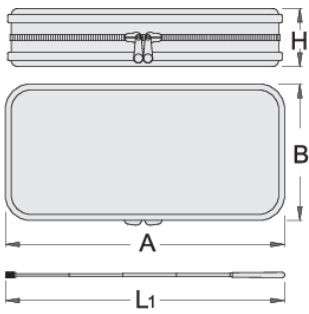

Set pomagala - ogledalo, magnet, svjetiljka

2084

Profili

Atributi proizvoda

- s LED svjetiljkom dugog vijeka trajanja
- za sakupljanje malih metalnih predmeta iz teško dostupnih mjesta
- kapacitet pokupljanja magneta: 3,5 kg
- u kompletu se nalaze: 1x okruglo ogledalo Ø60, 1x uglato ogledalo (65x42mm), 2x bit nastavci, 3x baterija L1154F, 1x torbica s SOS umetkom
- Upotrebljivost kompleta je velika jer uz svijetla posjeduje i ogledala s kojima možemo vidjeti teže vidljiva područja u unutrašnjosti automobila. Alat se koristi za sakupljanje manjih metalnih dijelova poput vijaka, matica i sl. Komplet se nalazi u izdržljivoj, estetski oblikovanoj torbici. Zbog preglednosti su dijelovi kompleta umetnuti u SOS umetak.

**A****B****H****L1**

619742

240

110

45

650

3.5

360

* Slike proizvoda su simbolične. Sve dimenzije su u mm, masa je u g.

Upotreba (pictures)