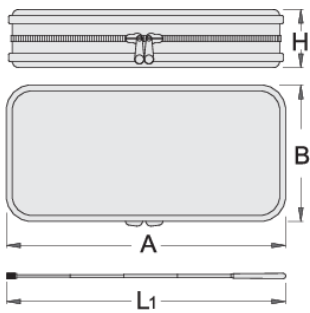

Set profesional për kontrollimin e automjeteve

2084

Profiles

Product features

- me jetën e gjatë LED dritë
- në dispozicion në qese plastike të qëndrueshme
- heqjen e kapaciteti magnet-së: 3.5 kg
- përfshirë në grup: 1 rrumbullakët O60 pasqyrë, pasqyrë 1 këndore (65 x 42 mm), 2 bit bashkëngjithni skedarë, 3 L1154F bateri, 1 qese me tabaka mjet SOS
- Përveç dritë LED, ky grup përfshin pasqyra shtesë për të lehtësuar shikimin e vështirë-to-të arritur zonat në brendësi në makinë, duke e bërë këtë një grup shumë të dobishme. Mjetet janë të destinuara edhe për heqjen e objekteve të vogla metalike të tilla si vida, arra, etj. Grup vjen në një qese tërheqëse dhe të qëndrueshme. Mjete individuale janë vendosur në tabaka mjet SOS për t'i bërë ato më të lehtë për të gjetur.

619742

A

240

B

110

H

45

L1

650

3.5

360

* Imazhet e produkteve janë simbolike. Të gjitha dimensionet janë në mm, pesha në gram. Të gjitha dimensionet e listuara mund të ndryshojnë në tolerancë.

Usage (pictures)