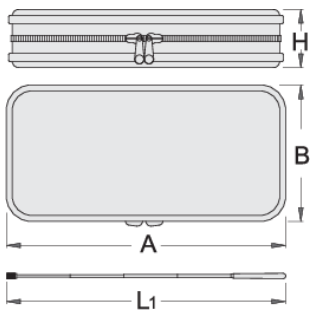

## Product features

- me jetën e gjatë LED dritë
- në dispozicion në qese plastike të qëndrueshme
- heqjen e kapaciteti magnet-së: 3.5 kg
- përfshirë në grup: 1 rrumbullakët O60 pasqyrë, pasqyrë 1 këndore (65 x 42 mm), 2 bit bashkëngjithni skedarë, 3 L1154F bateri, 1 qese me tabaka mjet SOS
- Përveç dritë LED, ky grup përfshin pasqyra shtesë për të lehtësuar shikimin e vështirë-to-të arritur zonat në brendësi në makinë, duke e bërë këtë një grup shumë të dobishme. Mjetet janë të destinuara edhe për heqjen e objekteve të vogla metalike të tilla si vida, arra, etj. Grup vjen në një qese tërheqëse dhe të qëndrueshme. Mjete individuale janë vendosur në tabaka mjet SOS për t'i bërë ato më të lehtë për të gjetur.

	<b>A</b>	<b>B</b>	<b>H</b>	<b>L1</b>		
619742	240	110	45	650	3.5	360

\* Imazhet e produkteve janë simbolike. Të gjitha dimensionet janë në mm, pesha në gram. Të gjitha dimensionet e listuara mund të ndryshojnë në tolerancë.