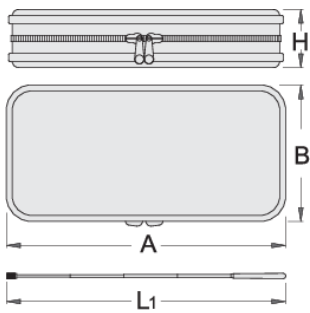

Set profesional për kontrollimin e automjeteve

2084

Profiles

Product features

- me jetën e gjatë LED dritë
- në dispozicion në qese plastike të qëndrueshme
- heqjen e kapaciteti magnet-së: 3.5 kg
- përfshirë në grup: 1 rrumbullakët O60 pasqyrë, pasqyrë 1 këndore (65 x 42 mm), 2 bit bashkëngjithni skedarë, 3 L1154F bateri, 1 qese me tabaka mjet SOS
- Përveç dritë LED, ky grup përfshin pasqyra shtesë për të lehtësuar shikimin e vështirë-to-të arritur zonat në brendësi në makinë, duke e bërë këtë një grup shumë të dobishme. Mjetet janë të destinuara edhe për heqjen e objekteve të vogla metalike të tilla si vida, arra, etj. Grup vjen në një qese tërheqëse dhe të qëndrueshme. Mjete individuale janë vendosur në tabaka mjet SOS për t'i bërë ato më të lehtë për të gjetur.

	A	B	H	L1		
619742	240	110	45	650	3.5	360

* Imazhet e produkteve janë simbolike. Të gjitha dimensionet janë në mm, pesha në gram. Të gjitha dimensionet e listuara mund të ndryshojnë në tolerancë.

Usage (pictures)