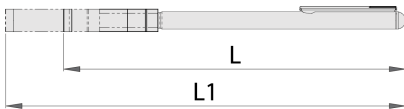

Aletin kullanımı:

- Bu alet, küçük metal nesnelere yakalamaya yöneliktir. Kasasından uzatıldıktan sonra otomatik olarak devreye giren özel bir ışığı vardır. Motorların iç kısımları gibi kısmen karanlık alanlarda kullanışlıdır. Gerekli olmadığı zamanlarda, tek yapmanız gereken aleti tekrar katlamaktır ve ışık hemen devre dışı kalacaktır. Aletin bir bağlantı elemanı vardır.

619741

L

170

L1

660

0.5

42

* Ürünlerin resimleri semboliktir. Bütün boyutlar mm ve ağırlık gram cinsindedir.