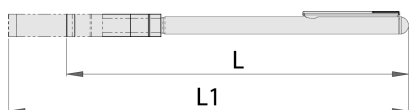

619741

L

170

L1

660

0.5

42