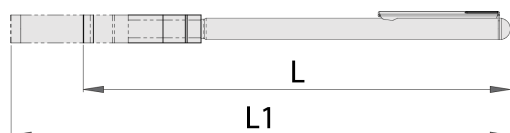

Teleskopski magnetni pobiralec z lučko

2083

Uporaba

Profili

[_(/slo/support/warranty)](https://slo.support.warranty)

Atributi izdelka

- za pobiranje malih kovinskih predmetov iz težko dostopnih mest

Prednosti:

- baterije varovane proti vdoru vlage
- v setu: 3x LR41 baterije
- z lučko za osvetlitev temnih predelov v motorju

Kako uporabiti orodje:

- Orodje se uporablja za pobiranje manjših kovinskih delov. Posebnost orodja je lučka, ki se samodejno vklopi ob iztegu iz lastnega ohišja. Funkcija lučke pride do izraza v prostorih, ki so deloma brez svetlobe; kot je na primer notranjost motorja. Ko orodja več ne potrebujemo ga preprosto zložimo in vgrajena lučka se takoj samodejno izklopi. Orodje vsebuje zaponko za pritrditev.

L

L1