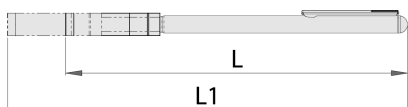

Teleskopický magnetický zberač so svetlom

2083

Profiles

Product features

- pre zdvihnutie matíc, skrutiek, špôn.

Výhody:

- batéria je chránená proti vlhkosti
- súčasťou sady: 3 LR41 batérie
- so svetlom, pre tmavé miesta medzi časťami stroja

Ako používať náradie:

- Tento zberač je určený na zdvihnutie malých kovových častí. Má špeciálne svetlo, ktoré sa aktivuje ihneď po vysunutí.

619741

L

170

L1

660

0.5

42

* Obrázky sú symbolické. Všetky rozmery sú v mm, hmotnosť je v g. Všetky udané rozmery sa môžu líšiť v rámci tolerancie.

Usage (pictures)