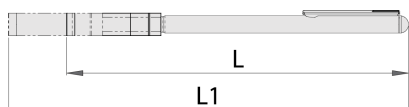

Teleskopický magnetický zberač so svetlom

2083

Profiles

Product features

- pre zdvihnutie matíc, skrutiek, špôn.

Výhody:

- batéria je chránená proti vlhkosti
- súčasťou sady: 3 LR41 batérie
- so svetlom, pre tmavé miesta medzi časťami stroja

Ako používať náradie:

- Tento zberač je určený na zdvihnutie malých kovových častí. Má špeciálne svetlo, ktoré sa aktivuje ihneď po vysunutí.

619741

L

170

L1

660

0.5

42

* Obrázky sú symbolické. Všetky rozmery sú v mm, hmotnosť je v g. Všetky udané rozmery sa môžu líšiť v rámci tolerancie.

Usage (pictures)