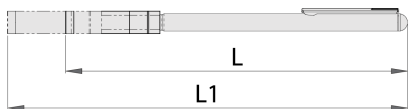

Cum sa utilizați scula:

- Scula este destinata recuperarii pieselor mici cazute in spatii greu accesibile. Este prevazuta cu lumina care se activeaza in mod automat la deschiderea telescopului. Se foloseste in spatii inguste si greu accesibile ale motorului. Cand partea telescopica nu este necesara rotiti capul si aceasta se stinge. Scula are un clips de agatare.

619741

L

170

L1

660

0.5

42

* Imaginea produsului este simbolica.Toate dimensiunile sunt exprimate în mm,greutatea în grame.