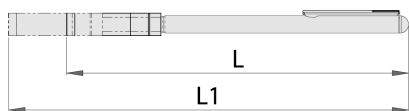

Come usare l'attrezzo:

- Utensile adatto al raccoglimento di piccoli oggetti metallici. Ha una luce speciale che si attiva automaticamente nel momento in cui viene estratta dal suo alloggiamento. E' utile per luoghi poco illuminati, come la parte interna dei motori. Quando non lo si utilizza più, richiuderlo semplicemente ed immediatamente la luce si disattiverà. L'utensile è dotato di un fermaglio.

619741

L

170

L1

660

0.5

42

* Le immagini dei prodotti sono puramente simboliche. Tutte le dimensioni sono in mm, peso in grammi.