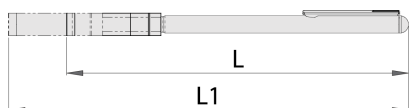

Come usare l'attrezzo:

- Utensile adatto al raccoglimento di piccoli oggetti metallici. Ha una luce speciale che si attiva automaticamente nel momento in cui viene estratta dal suo alloggiamento. E' utile per luoghi poco illuminati, come la parte interna dei motori. Quando non lo si utilizza più, richiuderlo semplicemente ed immediatamente la luce si disattiverà. L'utensile è dotato di un fermaglio.

619741

L

170

L1

660

0.5

42

* Le immagini dei prodotti sono puramente simboliche. Tutte le dimensioni sono in mm, peso in grammi.