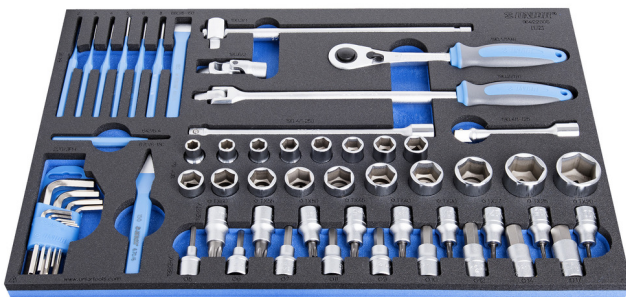

Garnitura alata od 60 delova u SOS ulošku za alat

964/22SOS

Profili

Opis proizvoda

- Dimenzije uloška 564x364x30 mm
- Odgovara fiokama kolica iz serija Eurostyle, Eurovision, Euromotion, Europlus i Hercules (sa prednjim fiokama)

Sadržaj:

- 18 kom. šestougaoonih nasadnih ključeva 1/2" (art. 190/1 6p), dim. 10, 11, 12, 13, 14, 15, 16, 17, 18, 19, 20, 21, 22, 23, 24, 27, 30, 32 mm
- 9 kom. nasadnih ključeva 1/2" sa imbus nastavkom (art. 192/2HX), dim. 5, 6, 7, 8, 9, 10, 12, 14, 17 mm
- 9 kom. nasadnih ključeva 1/2" sa TORX nastavkom (art. 192/2TX), dim. TX20, TX25, TX27, TX30, TX40, TX45, TX50, TX55, TX60
- 1 kom. dvosmerne čegrtaljke 1/2"
- pribor 1/2": ručka sa zglobom, T-ručka, nastavci 125 i 250 mm, kardanski zglob
- 7 kom. izbijača (art. 641/6) dim. 2, 3, 4, 5, 6, 8 mm i obeleživač (art 642/6) dim. 4 mm

- 2 kom. sekača, l-150 mm: pljosnati (art. 660/6) i unakrsni (art. 670/6)
- 9 kom. imbus ključeva na plastičnom držaču (art. 220/3), dim. 1.5, 2, 2.5, 3, 4, 5, 6, 8, 10 mm

Naziv proizvoda	SKU	Artikal	Dimenzije	Količina
Garnitura alata od 60 dela u SOS uložku za alat	621077	964/22SOS	-	60
Ključ nasadni, prihvat 1/2"		190/1 6p	10, 11, 12, 13, 14, 15, 16, 17, 18, 19, 20, 21, 22, 23, 24, 27, 30, 32	18
Čegrtaljka dvosmerna, prihvat 1/2"		190.1/1ABI	1/2"	1
Ručica sa zglobom, prihvat 1/2"		190.2/1BI	1/2"x380	1
T-ručica, prihvat 1/2"		190.3/1	1/2"	1
Nastavak, prihvat 1/2"		190.4/1	1/2"x250, 1/2"x125	2
Zglob kardanski, prihvat 1/2"		190.6/2	1/2"	1
Ključ nasadni imbus, prihvat 1/2"		192/2HX	5, 6, 7, 8, 9, 10, 12, 14, 17	9
Ključ nasadni sa TX profilom, prihvat 1/2"		192/2TX	TX 20, TX 25, TX 27, TX 30, TX 40, TX 45, TX 50, TX 55, TX 60	9
Izbijač		641/6	2, 3, 4, 5, 6, 8	6
Obeleživač		642/6	4	1
Sekač pljosnati za metal		660/6	150	1
Sekač krstasti za metal		670/6	150	1
Ključevi imbus na plastičnom držaču		220/3PH		1
SOS uložak za garnituru alata od 53 dela 964/22SOS		vI964/22SOS	564x364x30	1