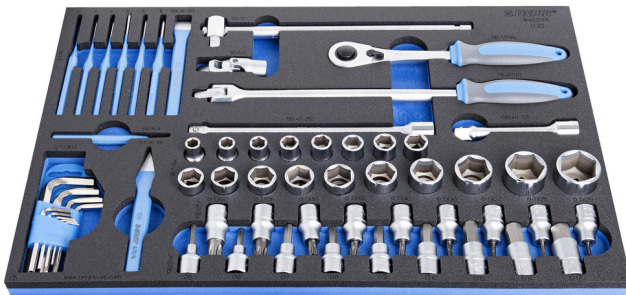

Набор инструментов в SOS-ложементе

964/22SOS

Профили

Описание товара

- Размер ложемента: 564 x 364 x 30 мм
- Совместимо с тележками серии Eurostyle, Eurovision, Europlus and Hercules

В комплекте:

- 18х головок торцевых шестигранных 1/2" (арт. 190/1 6P) 10, 11, 12, 13, 14, 15, 16, 17, 18, 19, 20, 21, 22, 23, 24, 27, 30, 32
- 9х головок торцевых с шестигранной вставкой, 1/2" (арт. 192/2HX) 5, 6, 7, 8, 9, 10, 12, 14, 17
- 9х головок торцевых со вставкой TORX, 1/2" (арт. 192/2TX) TX20, TX25, TX27, TX30, TX40, TX45, TX50, TX55, TX60
- 1х реверсивная рукоятка 1/2"
- принадлежности 1/2": 1х вороток с шарниром, 1х вороток Т-образный, 2х удлинителя (125, 250 мм), 1 шарнир карданный
- 7х пробойники (арт. 641/6 - 2, 3, 4, 5, 6, 8), кернер (арт. 642/6 - 4)

- 2х зубило (арт. 660/6), крейцмейсель (арт. 670/6)
- 9 шестигранных ключей (артикул 220/3) размеры 1,5, 2, 2,5, 3, 4, 5, 6, 8, 10 в пластиковом подвесе

Наименование товара	SKU	Артикул	Размеры	Количество
Набор инструментов в SOS-ложементе	621077	964/22SOS	-	60
Головка торцевая шестигранная, 1/2"		190/1 6р	10, 11, 12, 13, 14, 15, 16, 17, 18, 19, 20, 21, 22, 23, 24, 27, 30, 32	18
Рукоятка реверсивная BI, 1/2"		190.1/1ABI	1/2"	1
Вороток с шарниром, рукоятка BI, 1/2"		190.2/1BI	1/2"x380	1
Вороток Т-образный, 1/2"		190.3/1	1/2"	1
Удлинитель, 1/2"		190.4/1	1/2"x250, 1/2"x125	2
Шарнир карданный, 1/2"		190.6/2	1/2"	1
Головка торцевая с шестигранной вставкой, 1/2"		192/2HX	5, 6, 7, 8, 9, 10, 12, 14, 17	9
Головка торцевая со вставкой TORX, 1/2"		192/2TX	TX 20, TX 25, TX 27, TX 30, TX 40, TX 45, TX 50, TX 55, TX 60	9
Пробойник		641/6	2, 3, 4, 5, 6, 8	6
Кернер		642/6	4	1
Зубило плоское		660/6	150	1
Крейцмейсель		670/6	150	1
Набор ключей шестигранных в пластиковом подвесе		220/3PH		1
SOS-ложемент для набора инструментов арт. 964/22SOS		vI964/22SOS	564x364x30	1

* Изображения продуктов носят демонстрационный характер. Все размеры указаны в миллиметрах, вес в граммах.