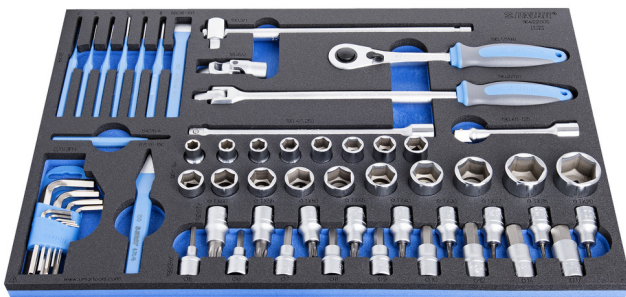

Serie di utensili in vassoio portautensil SOS

964/22SOS

Profili

Attributi del prodotto

- Dimensioni vassoio portautensili: 564 x 364 x 30 mm
- Compatibile con cassette della linea Eurostyle, Eurovision, Europlus ed Hercules (cassetti frontali)

Incluso:

- 18x bussola 1/2", 6 punti (articoli 190/1 6P) dim. 10, 11, 12, 13, 14, 15, 16, 17, 18, 19, 20, 21, 22, 23, 24, 27, 30, 32
- 9x bussola a brugola da 1/2" (articoli 192/2HX) dim. 5, 6, 7, 8, 9, 10, 12, 14, 17
- 9x bussola giraviti 1/2" con profilo TX (articoli 192/2TX) dim. TX20, TX25, TX27, TX30, TX40, TX45, TX50, TX55, TX60
- 1 cricchetto reversibile da 1/2"
- accessori da 1/2"; 1 impugnatura girevole, 1 impugnatura a T scorrevole, 2 prolunghe (125, 250 mm), 1 giunto universale
- 7x punzone; per spine (articoli 641/6 dim. 2, 3, 4, 5, 6, 8), per centri (articoli 642/6 dim. 4)

- 2x scalpello dim. 150; piatto (artikel 660/6), punta (artikel 670/6)
- 9 chiavi esagonali (articolo 220/3) dim. 1.5, 2, 2,5, 3, 4, 5, 6, 8, 10 su clip in plastica

Nome prodotto	SKU	Articolo	Dimensioni	Quantità
Serie di utensili in vassoio portautensil SOS	621077	964/22SOS	-	60
Bussola esagonale da 1/2"		190/1 6p	10, 11, 12, 13, 14, 15, 16, 17, 18, 19, 20, 21, 22, 23, 24, 27, 30, 32	18
Cricchetto reversibile 1/2"		190.1/1ABI	1/2"	1
Impugnatura snodata 1/2"		190.2/1BI	1/2"x380	1
Manico a T scorrevole, da 1/2"		190.3/1	1/2"	1
Barra di estensione 1/2"		190.4/1	1/2"x250, 1/2"x125	2
Giunto universale 1/2"		190.6/2	1/2"	1
Bussola a brugola da 1/2"		192/2HX	5, 6, 7, 8, 9, 10, 12, 14, 17	9
Bussola giravite con profilo TX 1/2"		192/2TX	TX 20, TX 25, TX 27, TX 30, TX 40, TX 45, TX 50, TX 55, TX 60	9
Punzone per spine		641/6	2, 3, 4, 5, 6, 8	6
Punzone per centri		642/6	4	1
Scalpello piatto		660/6	150	1
Scalpello a croce		670/6	150	1
Serie di chiavi esagonali in supporto a clip in plastica		220/3PH		1
Vassoio portautensili SOS per 964/22SOS		vI964/22SOS	564x364x30	1