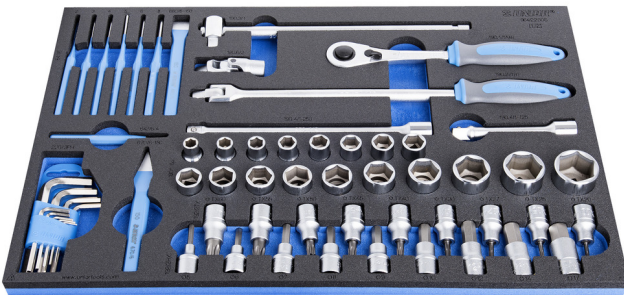

SOS Modul - BI Steckschlüssel-Set 1/2 Zoll

964/22SOS