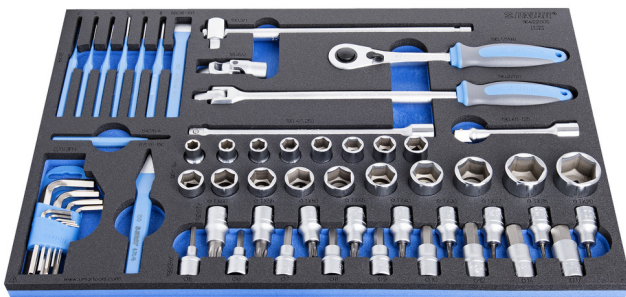

SOS Modul - BI Steckschlüssel-Set 1/2 Zoll

964/22SOS

Profile

Produkteigenschaften

- Abmessungen Werkzeugeinsätze: 564 x 364 x 30 mm
- Für die Schubladen Eurostyle, Eurovision, Euromotion, Europlus and Hercules (vorne Schubladen) linie geeignet

Enthalten sind:

- 18x Sechskantsteckschlüssel mit Innenvierkantantrieb 1/2 Zoll (Artikel 190/1 6P) Dim. 10, 11, 12, 13, 14, 15, 16, 17, 18, 19, 20, 21, 22, 23, 24, 27, 30, 32
- 9x Schraubendrehereinsatz 1/2 Zoll für Innensechskantschrauben (Artikel 192/2HX) Dim. 5, 6, 7, 8, 9, 10, 12, 14, 17
- 9x Schraubendreher-Einsatz 1/2 Zoll mit TX-Profil (Artikel 192/2TX) Dim. TX20, TX25, TX27, TX30, TX40, TX45, TX50, TX55, TX60
- 1x Umschaltknarre 1/2"
- Zubehör 1/2"; 1x Gelenkgriff, 1x Gleitgriff, 2x extension bar (125, 250mm), 1x Kardangelenk

- 7x Schlagwerkzeug; Splintentreiber (Artikel 641/6 Dim. 2, 3, 4, 5, 6, 8), Körner (Artikel 642/6 Dim. 4)
- 2x Meissel Dim. 150; flach (Artikel 660/6), kreuz (Artikel 670/6)
- 9x Sechskant Stiftschlüssel (Artikel 220/3) Dim. 1.5, 2, 2.5, 3, 4, 5, 6, 8, 10 im Kunststoffclip