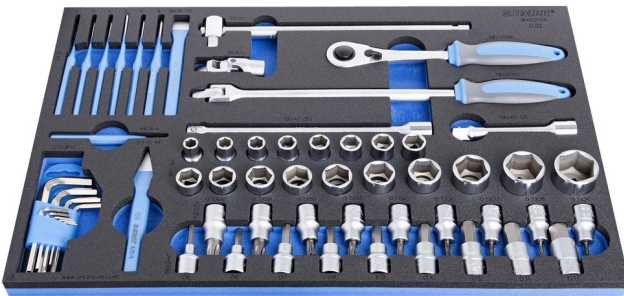

Ensemble de 60 outils en module SOS

964/22SOS

Profils

Description produit

- Dimension du module : 564 x 364 x 30 mm
- Compatible avec les tiroirs des gammes Eurostyle, Eurovision, Europlus et Hercules (tiroirs de devant)

Le jeu comprend :

- 18x socket 1/2", 6 point (article 190/1 6P) dim. 10, 11, 12, 13, 14, 15, 16, 17, 18, 19, 20, 21, 22, 23, 24, 27, 30, 32
- 9x hex socket 1/2" (article 192/2HX) dim. 5, 6, 7, 8, 9, 10, 12, 14, 17
- 9x screwdriver socket 1/2", with TX profile (article 192/2TX) dim. TX20, TX25, TX27, TX30, TX40, TX45, TX50, TX55, TX60
- 1X Reversible ratchet 1/2"
- accessories 1/2"; 1x swivel handle, 1x sliding T - handle, 2x extension bar (125, 250mm), 1x universal joint
- 7x punch; pin punch (article 641/6 dim. 2, 3, 4, 5, 6, 8), centre punch (article 642/6 dim. 4)
- 2x chisel dim. 150; flat (artikel 660/6), cross (artikel 670/6)

- 9x clés hexagonales (article 220/3) dim. 1.5, 2, 2.5, 3, 4, 5, 6, 8, 10 sur support plastique

Nom du produit	SKU	Article	Dimensions	Quantité
Ensemble de 60 outils en module SOS	621077	964/22SOS	-	60
Douilles 1/2" 6 pans		190/1 6p	10, 11, 12, 13, 14, 15, 16, 17, 18, 19, 20, 21, 22, 23, 24, 27, 30, 32	18
Cliquet réversible 1/2" gainage BI		190.1/1ABI	1/2"	1
Poignée articulée 1/2" gainage BI		190.2/1BI	1/2"x380	1
Carré coulissant 1/2"		190.3/1	1/2"	1
Rallonge longue 1/2"		190.4/1	1/2"x250, 1/2"x125	2
Carré articulé 1/2"		190.6/2	1/2"	1
Douilles tournevis 1/2" 6 pans		192/2HX	5, 6, 7, 8, 9, 10, 12, 14, 17	9
Douille tournevis 1/2" Torx		192/2TX	TX 20, TX 25, TX 27, TX 30, TX 40, TX 45, TX 50, TX 55, TX 60	9
Chasse goupilles		641/6	2, 3, 4, 5, 6, 8	6
Pointeaux		642/6	4	1
Burin profil constant		660/6	150	1
Bédane profil constant		670/6	150	1
Jeu de clés 6 pans mâles sur support PVC		220/3PH		1
Module mousse SOS vide pour 964/22SOS		v1964/22SOS	564x364x30	1