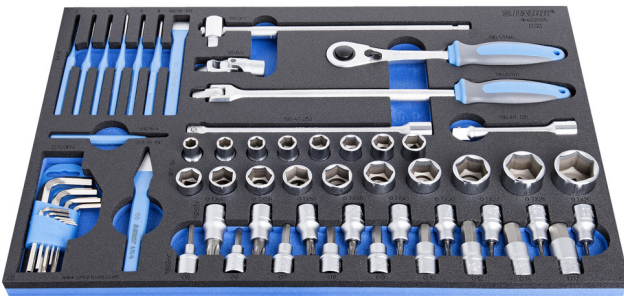

# Ensemble de 60 outils en module SOS

964/22SOS

## Description produit

- Dimension du module : 564 x 364 x 30 mm
- Compatible avec les tiroirs des gammes Eurostyle, Eurovision, Europlus et Hercules (tiroirs de devant)

## Le jeu comprend :

- 18x socket 1/2", 6 point (article 190/1 6P) dim. 10, 11, 12, 13, 14, 15, 16, 17, 18, 19, 20, 21, 22, 23, 24, 27, 30, 32
- 9x hex socket 1/2" (article 192/2HX) dim. 5, 6, 7, 8, 9, 10, 12, 14, 17
- 9x screwdriver socket 1/2", with TX profile (article 192/2TX) dim. TX20, TX25, TX27, TX30, TX40, TX45, TX50, TX55, TX60
- 1X Reversible ratchet 1/2"
- accessories 1/2"; 1x swivel handle, 1x sliding T - handle, 2x extension bar (125, 250mm), 1x universal joint
- 7x punch; pin punch (article 641/6 dim. 2, 3, 4, 5, 6, 8), centre punch (article 642/6 dim. 4)
- 2x chisel dim. 150; flat (artikel 660/6), cross (artikel 670/6)

- 9x clés hexagonales (article 220/3) dim. 1.5, 2, 2.5, 3, 4, 5, 6, 8, 10 sur support plastique

Nom du produit	SKU	Article	Dimensions	Quantité
Ensemble de 60 outils en module SOS	621077	964/22SOS	-	60
Douilles 1/2" 6 pans		190/1 6p	10, 11, 12, 13, 14, 15, 16, 17, 18, 19, 20, 21, 22, 23, 24, 27, 30, 32	18
Cliquet réversible 1/2" gainage BI		190.1/1ABI	1/2"	1
Poignée articulée 1/2" gainage BI		190.2/1BI	1/2"x380	1
Carré coulissant 1/2"		190.3/1	1/2"	1
Rallonge longue 1/2"		190.4/1	1/2"x250, 1/2"x125	2
Carré articulé 1/2"		190.6/2	1/2"	1
Douilles tournevis 1/2" 6 pans		192/2HX	5, 6, 7, 8, 9, 10, 12, 14, 17	9
Douille tournevis 1/2" Torx		192/2TX	TX 20, TX 25, TX 27, TX 30, TX 40, TX 45, TX 50, TX 55, TX 60	9
Chasse goupilles		641/6	2, 3, 4, 5, 6, 8	6
Pointeaux		642/6	4	1
Burin profil constant		660/6	150	1
Bédane profil constant		670/6	150	1
Jeu de clés 6 pans mâles sur support PVC		220/3PH		1
Module mousse SOS vide pour 964/22SOS		v1964/22SOS	564x364x30	1