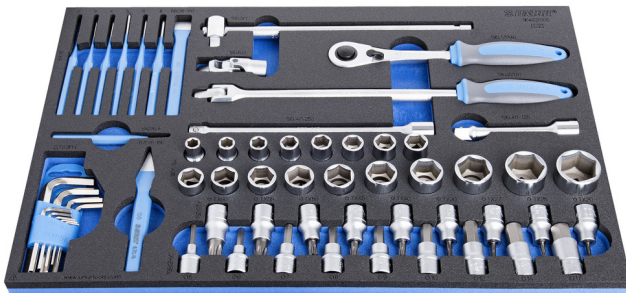

Jeu de 60 outils en module SOS

964/22SOS

Profils

Description produit

- Dimensions du module : 564 x 364 x 30 mm
- Compatible avec les tiroirs des gammes Eurostyle, Eurovision, Europlus et Hercules (tiroirs de devant)

Le jeu comprend :

- 18 douilles 1/2" 6 pans (réf 190/1 6P) dim 10, 11, 12, 13, 14, 15, 16, 17, 18, 19, 20, 21, 22, 23, 24, 27, 30, 32
- 9 douilles tournevis 1/2" 6 pans (réf 192/2HX) dim 5, 6, 7, 8, 9, 10, 12, 14, 17
- 9 douilles tournevis 1/2" profil TORX (réf 192/2TX) dim TX20, TX25, TX27, TX30, TX40, TX45, TX50, TX55, TX60
- 1 cliquet réversible 1/2"
- Accessoires 1/2" : 1 poignée articulée, 1 carré coulissant, 2 rallonges 125 et 250 mm, 1 carré articulé
- 6 chasse goupilles (réf 641/6) dim 2, 3, 4, 5, 6, 8 ; 1 pointeau (réf 642/6) dim 4
- 1 burin profil constant (réf 660/6) dim 150, 1 bédane profil constant (réf 670/6) dim 150
- 9 clés 6 pans mâles (réf 220/3) dim 1.5, 2, 2.5, 3, 4, 5, 6, 8, 10 sur support plastique

940E
940EV
920PLUS

3/3

564 x 364 x 30

Nom du produit	SKU	Article	Dimensions	Quantité
Jeu de 60 outils en module SOS	621077	964/22SOS	-	60
Douilles 1/2" 6 pans		190/1 6p	10, 11, 12, 13, 14, 15, 16, 17, 18, 19, 20, 21, 22, 23, 24, 27, 30, 32	18
Cliquet réversible 1/2" gainage BI		190.1/1ABI	1/2"	1
Poignée articulée 1/2" gainage BI		190.2/1BI	1/2"x380	1
Carré coulissant 1/2"		190.3/1	1/2"	1
Rallonge 1/2"		190.4/1	1/2"x250, 1/2"x125	2
Carré articulé 1/2"		190.6/2	1/2"	1
Douilles tournevis 1/2" 6 pans		192/2HX	5, 6, 7, 8, 9, 10, 12, 14, 17	9
Douille tournevis 1/2" TORX		192/2TX	TX 20, TX 25, TX 27, TX 30, TX 40, TX 45, TX 50, TX 55, TX 60	9
Chasse-goupilles		641/6	2, 3, 4, 5, 6, 8	6
Pointeaux		642/6	4	1
Burin profil constant		660/6	150	1
Bédane profil constant		670/6	150	1
Jeu de clés 6 pans mâles sur support PVC		220/3PH		1
Module mousse SOS vide pour 964/22SOS		v1964/22SOS	564x364x30	1