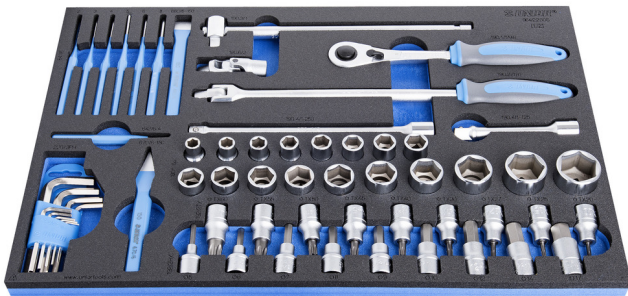

Juego de herramientas en bandeja SOS

964/22SOS

Perfiles

Características del producto

- Dimensiones de la envoltura de herramientas: 564 x 364 x 30 mm
- Compatible con los cajones para herramientas de la línea Eurostyle, Eurovision, Euromotion, Europlus y Hercules (cajones frontales)

El juego incluye:

- 18x vasos de 1/2", 6 caras (artículo 190/1 6P) dim. 10, 11, 12, 13, 14, 15, 16, 17, 18, 19, 20, 21, 22, 23, 24, 27, 30, 32
- 9x vaso punta hexagonal de 1/2" (artículo 192/2HX) dim. 5, 6, 7, 8, 9, 10, 12, 14, 17
- 9x vaso de destornillador 1/2", con perfil TX (artículo 192/2TX) dim. TX20, TX25, TX27, TX30, TX40, TX45, TX50, TX55, TX60
- 1 carraca reversible de 1/2"
- accesorios de 1/2"; 1 mango giratorio, 1 mango en T deslizante, 2 alargaderas (125, 250 mm), 1 junta universal
- 7x botador cilíndrico (artículo 641/6 dim. 2, 3, 4, 5, 6, 8), granete (artículo 642/6 dim. 4)

- 2x cinceles planos dim. 150; (art. 660/6), puntero hexagonal (art. 670/6)
- Llave hexagonal 9x (artículo 220/3) dim. 1,5, 2, 2,5, 3, 4, 5, 6, 8, 10 en clip de plástico

Nombre del producto	SKU	Artículo	Dimensiones	Cantidad
Juego de herramientas en bandeja SOS	621077	964/22SOS	-	60
Vaso 1/2"		190/1 6p	10, 11, 12, 13, 14, 15, 16, 17, 18, 19, 20, 21, 22, 23, 24, 27, 30, 32	18
Carraca 1/2" reversible		190.1/1ABI	1/2"	1
Mango 1/2" articulado		190.2/1BI	1/2"x380	1
Mango 1/2" en T		190.3/1	1/2"	1
Extensión 1/2" larga		190.4/1	1/2"x250, 1/2"x125	2
Articulación 1/2" universal		190.6/2	1/2"	1
Vaso 1/2" CON PUNTA ALLEN HX		192/2HX	5, 6, 7, 8, 9, 10, 12, 14, 17	9
Vaso 1/2" TX		192/2TX	TX 20, TX 25, TX 27, TX 30, TX 40, TX 45, TX 50, TX 55, TX 60	9
Botador cilíndrico		641/6	2, 3, 4, 5, 6, 8	6
Granete		642/6	4	1
Cortafrio plano		660/6	150	1
Buril plano		670/6	150	1
Juego de llaves allen, en colgador de plástico		220/3PH		1
Bandeja SOS para juego de vasos de 1/2" y 1/4"		vI964/22SOS	564x364x30	1

* Las imágenes de los productos son simbólicas. Todas las dimensiones son en mm, peso en gramos.