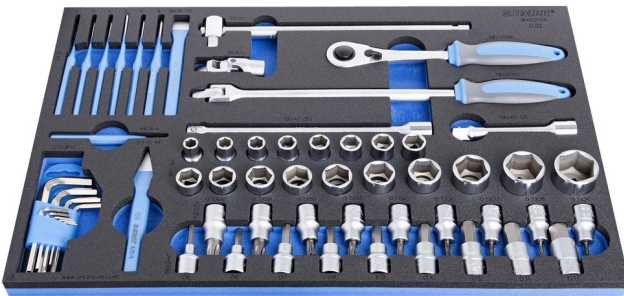

# Set i veglave në SOS sirtar

964/22SOS

## Product features

- Dimensionet e futjes: 564 x 364 x 30 mm
- Për sirtarët e karrocave Eurostyle, Eurovision, Euromotion, Europlus dhe Hercules (mbajtëse përpara)

## Seti përfshin:

- 18 x çelësa gidore gjashtëkëndore 1/2" (art. 190/1 12p), dim 10, 11, 12, 13, 14, 15, 16, 17, 18, 19, 20, 21, 22, 23, 24, 27, 30, 32 mm
- 9x çelësa të gidores 1/2" me bit heksagonal (art. 192/2HX), dim. 5, 6, 7, 8, 9, 10, 12, 14, 17 mm
- 9x Shtojce kacavid 1/2", me profil TX (artikull 192/2TX) nr. TX20, TX25, TX27, TX30, TX40, TX45, TX50, TX55, TX60
- 1x dorezë e gidores dydrejtimshme 1/2"
- aksesorë 1/2"; 1x dorezë e bashkuar, 1x dorezë T, 2x zgjatim (125, 250 mm), 1x lidhëse kardani
- 7 copë. trokitës (art. 641/6) dim. 2, 3, 4, 5, 6, 8 mm dhe shënues (art. 642/6) dim. 4 mm
- 2 copë. prerës, l-150 mm: i sheshtë (art. 660/6) dhe kryq (art. 670/6)
- 9 x Çelësa heksagonal në mbajtëse plastike (art. 220/3), dim. 1,5, 2, 2,5, 3, 4, 5, 6, 8, 10 mm

940E  
940EV  
920PLUS

3/3

564 x 364 x 30

Product name	SKU	Article	Dimensions	Quantity
Set i veglave në SOS sirtar	621077	964/22SOS	-	60
Çelës i mbyllur, i lakuar		190/1 6p	10, 11, 12, 13, 14, 15, 16, 17, 18, 19, 20, 21, 22, 23, 24, 27, 30, 32	18
Dorezë shtrënguese dy drejtimeshe 1/2"		190.1/1ABI	1/2"	1
Doreza me nyje 1/2"		190.2/1BI	1/2"x380	1
Dorezë "T" 1/2"		190.3/1	1/2"	1
Vazhduese 1/2"		190.4/1	1/2"x250, 1/2"x125	2
Nyje kardani 1/2"		190.6/2	1/2"	1
Çelës imbus 1/2"		192/2HX	5, 6, 7, 8, 9, 10, 12, 14, 17	9
Çelës vazhdues 1/2" TX profil		192/2TX	TX 20, TX 25, TX 27, TX 30, TX 40, TX 45, TX 50, TX 55, TX 60	9
Gjilpërë goditëse		641/6	2, 3, 4, 5, 6, 8	6
Pikë shënjues		642/6	4	1
Daltë e rrafshhtë		660/6	150	1
Daltë me maje		670/6	150	1
Set imbus , në kuti plastike		220/3PH		1
SOS mjet tabaka për 964/22SOS		vI964/22SOS	564x364x30	1