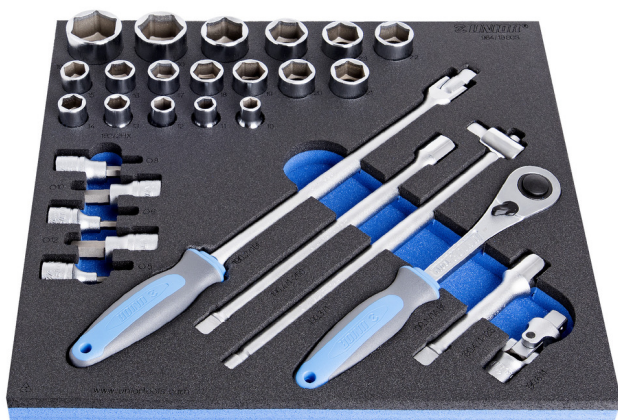

# Набор головок торцевых 1/2" в SOS-ложементе

964/19SOS

## Описание товара

- Размер ложемента: 374 x 364 x 30 мм
- Совместимо с тележками серии Eurostyle, Eurovision, Euromotion, Europlus and Hercules

## В комплекте:

- 18х головок торцевых шестигранных 1/2" (арт. 190/1 6P) 10, 11, 12, 13, 14, 15, 16, 17, 18, 19, 20, 21, 22, 23, 24, 27, 30, 32
- 5х головок торцевых с шестигранной вставкой, 1/2" (арт. 192/2HX) 5, 6, 8, 10, 12
- 1х реверсивная рукоятка 1/2"
- принадлежности 1/2": 1х вороток с шарниром, 1х вороток Т-образный, 2х удлинителя (125, 250 мм), 1 шарнир карданный

Ложементы SOS – преимущества:

- материал: пенополиэтиленовая пенка
- Вставки SOS сделаны из двухслойного пенополиэтилена, стойкого к грязи, бензину, маслу, нитро разбавителям, клеям и моторному маслу, которые можно легко удалить, не оставляя видимых следов (пятен). Клеи и моторные масла необходимо удалять немедленно при помощи бензина, чтобы избежать образования постоянных пятен.
- These tool trays of polyethylene foam are used for clearer and better organised tool storage in tool boxes, tool cases, the drawers of tool carriages and tool cabinets. These tool trays can be used in a wide range of temperatures, do not absorb dampness and, with normal use, have a long lifespan. They protect the tools by holding them in their own specifically designed place, thus preventing them from moving uncontrollably around in the storage area. As the positions in the tray are precisely defined and designed for each specific tool, it is also easy to establish which tools are missing.