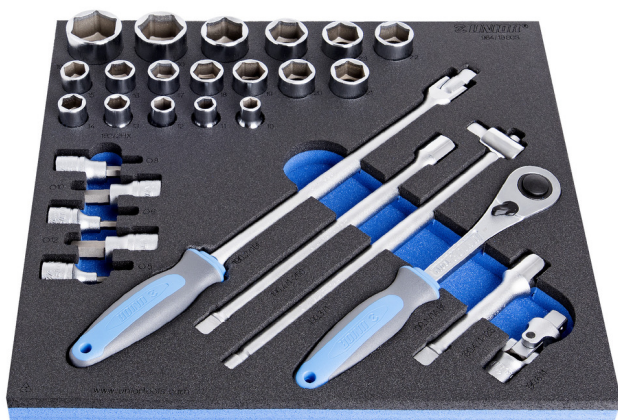

# Zestaw kluczy nasadowych 1/2" we wkładce SOS

964/19SOS

## Cechy produktu

- Wkładka narzędziowa : 374 x 364 x 30 mm
- Kompatybilna z szufladami z linii Eurostyle, Eurovision, Euromotion, Europlus i Hercules (szuflady przednie)

## Zestaw zawiera:

- 18x nasadka 1/2", 6 kątna (art. 190/1 6P) dim. 10, 11, 12, 13, 14, 15, 16, 17, 18, 19, 20, 21, 22, 23, 24, 27, 30, 32
- 5x nasadka imbus, hex 1/2" (art. 192/2HX) rozm. 5, 6, 8, 10, 12
- 1x grzechotka 1/2"
- akcesoria 1/2"; 1x pokrętło przegubowe, 1x pokrętło T , 2x przedłużka (125, 250mm), 1x przegub

940E  
940EV  
920PLUS

2/3

374 x 364 x 30

Nazwa produktu	SKU	Artykuł	Wymiary	Ilość
Zestaw kluczy nasadowych 1/2" we wkładce SOS	621075	964/19SOS	-	29
Nasadka 1/2"		190/1 6p	10, 11, 12, 13, 14, 15, 16, 17, 18, 19, 20, 21, 22, 23, 24, 27, 30, 32	18
Grzechotka 1/2"		190.1/1ABI	1/2"	1
Pokrętło z przegubem 1/2"		190.2/1BI	1/2"x380	1
Pokrętło 1/2" z przesuwным zabierakiem typu T		190.3/1	1/2"	1
Przedłużka 1/2"		190.4/1	1/2"x250, 1/2"x125	2
Przegub 1/2"		190.6/2	1/2"	1
Nasadka 1/2" imbus		192/2HX	5, 6, 8, 10, 12	5
Wkładka SOS do nasadek 1/2"		v1964/19SOS	374x364x30	1