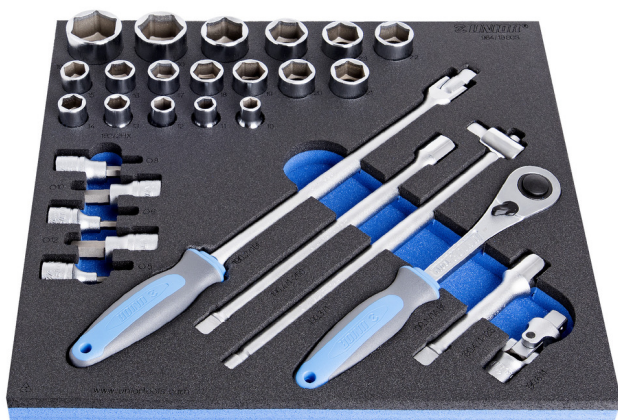

# Комплект вложки и аксесоари 1/2" в SOS подложка

964/19SOS

## Параметри на продукта

- Инструментална подложка : 374 x 364 x 30 mm
- Съвместим с чекмеджета от Eurostyle, Eurovision, Euromotion, Europlus и Hercules (предни чекмеджета) линия

## Комплектът включва :

- 18x вложка 1/2", 6 -стенна (артикул 190/1 6P)разм. 10, 11, 12, 13, 14, 15, 16, 17, 18, 19, 20, 21, 22, 23, 24, 27, 30, 32
- 5x вложка 1/2" с външен шестограм (артикул 192/2HX)разм. 5, 6, 8, 10, 12
- 1хдвупосочна тресчотка 1/2"
- принадлежности на 1/2"; 1х шарнирна ръчка, 1х Т-образна ръчка , 2х удължение bar (125, 250mm), 1х кардан

940E  
940EV  
920PLUS

2/3

374 x 364 x 30

Име на продукта	SKU	Артикул	Документация	Количество
Комплект вложки и аксесоари 1/2" в SOS подложка	621075	964/19SOS	-	29
Вложка 1/2"		190/1 6p	10, 11, 12, 13, 14, 15, 16, 17, 18, 19, 20, 21, 22, 23, 24, 27, 30, 32	18
Тресчотка 1/2" двупосочна		190.1/1ABI	1/2"	1
Ръчка 1/2" шарнирна		190.2/1BI	1/2"x380	1
Ръчка 1/2" Т - образна		190.3/1	1/2"	1
Удължител 1/2", дълъг		190.4/1	1/2"x250, 1/2"x125	2
Кардан 1/2"		190.6/2	1/2"	1
Вложка 1/2", шестограм (inbus)		192/2HX	5, 6, 8, 10, 12	5
SOS подложка за камъни (вложки) 1/2"		v1964/19SOS	374x364x30	1