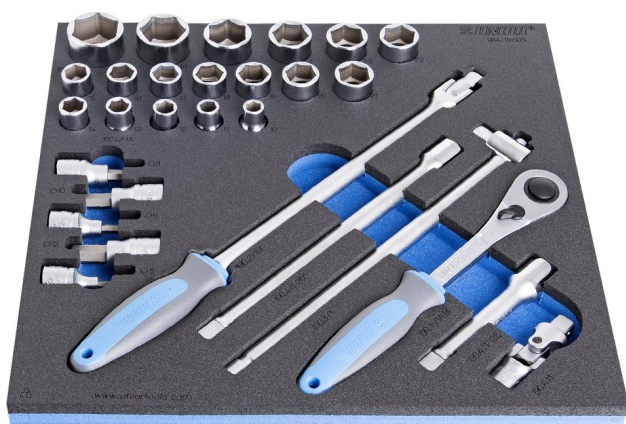

К-Т вложки и аксесоари 1/2" в SOS подложка

964/19SOS

Профили

Параметри на продукта

- Tool tray dimension: 374 x 364 x 30 mm
- Compatible with drawers of Eurostyle, Eurovision, Europlus and Hercules (front drawers) line

Име на продукта

SKU

Артикул

Документация

Количество

к-т вложки и аксесоари 1/2"
в SOS подложка

621075

964/19SOS

-

29

Име на продукта	SKU	Артикул	Документация	Количество
Вложка 1/2"		190/1 6p	10, 11, 12, 13, 14, 15, 16, 17, 18, 19, 20, 21, 22, 23, 24, 27, 30, 32	18
Тресчотка 1/2" двупосочна		190.1/1AB1	1/2"	1
Ръчка 1/2" шарнирна		190.2/1B1	1/2"x380	1
Ръчка 1/2" Т - образна		190.3/1	1/2"	1
Удължител 1/2", дълъг		190.4/1	1/2"x250, 1/2"x125	2
Кардан 1/2"		190.6/2	1/2"	1
Вложка 1/2", шестограм (inbus)		192/2HX	5, 6, 8, 10, 12	5
SOS подложка за камъни (вложки) 1/2"		v1964/19SOS	374x364x30	1