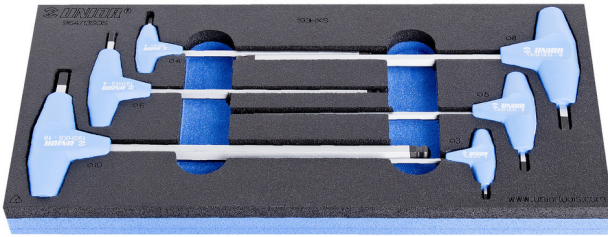

SOS alet tepsisinde T kollu yuvarlak uçlu altıgen başlı tornavida takımı

964/13SOS

Profiles

Product features

- Tool tray dimension: 188 x 364 x 30 mm
- Compatible with drawers of Eurostyle, Eurovision, Euromotion, Europlus and Hercules (front drawers) line

Set includes:

- 6x T-handle ball-end hex wrench (article 193HXS) dim. 3, 4, 5, 6, 8, 10

Product name

SKU

Article

Dimensions

Quantity

Product name	SKU	Article	Dimensions	Quantity
SOS alet tepsisinde T kollu yuvarlak uçlu altıgen başlı tornavida takımı	621067	964/13SOS	3 - 10	6
T saplı, yuvarlak uçlu altıgen tornavida		193HXS	3, 4, 5, 6, 8, 10	6
964/13SOS için SOS alet tepsisi		v1964/13SOS	188x364x30	1

* Ürünlerin resimleri semboliktir. Bütün boyutlar mm ve ağırlık gram cinsindedir.