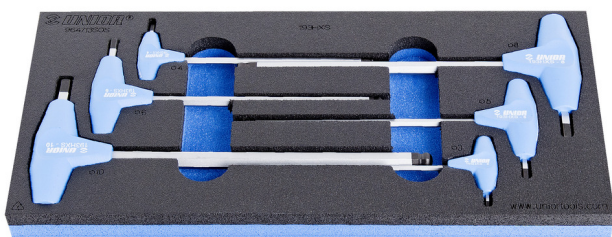

Ključevi sa T-ručicom sa loptastim imbus profilom u SOS ulošku za alat

964/13SOS

Profili

Opis proizvoda

- Dimenzije uloška 188x364x30 mm
- Odgovara fiokama kolica iz serija Eurostyle, Eurovision, Euromotion, Europlus i Hercules (sa prednjim fiokama)

Sadržaj:

- 6 kom. imbus odvijača sa lopt. vrhom i T-ručkom (art. 193HXS), dim. 3, 4, 5, 6, 8, 10 mm

SOS ulošci za alat - prednosti:

- materijal: meka polietilenska pena
- SOS ulošci za alat izrađeni su od dvoslojne polietilenske pene, otporne na maziva, benzin, ulja, nitro razređivače, lepkove i motorno ulje - sve ovo se može lako ukloniti bez ostataka bilo kakvih vidljivih mrlja. Lepkovi i motorna ulja moraju se odmah ukloniti čišćenjem benzinom kako bi se izbegla trajna promena boje. Ovi ulošci za alat su dosta otporni u uobičajenim uslovima i ne menjaju oblik sve do temperature od 80 °C.

- These tool trays of polyethylene foam are used for clearer and better organised tool storage in tool boxes, tool cases, the drawers of tool carriages and tool cabinets. These tool trays can be used in a wide range of temperatures, do not absorb dampness and, with normal use, have a long lifespan. They protect the tools by holding them in their own specifically designed place, thus preventing them from moving uncontrollably around in the storage area. As the positions in the tray are precisely defined and designed for each specific tool, it is also easy to establish which tools are missing.

Naziv proizvoda	SKU	Artikal	Dimenzije	Količina
Ključevi sa T-ručicom sa loptastim imbus profilom u SOS ulošku za alat	621067	964/13SOS	3 - 10	6
Ključ imbus loptasti sa T-ručicom, dvostrani		193HXS	3, 4, 5, 6, 8, 10	6
SOS uložak za ključeve sa T-ručicom sa loptastim imbus profilom 964/13SOS		vI964/13SOS	188x364x30	1