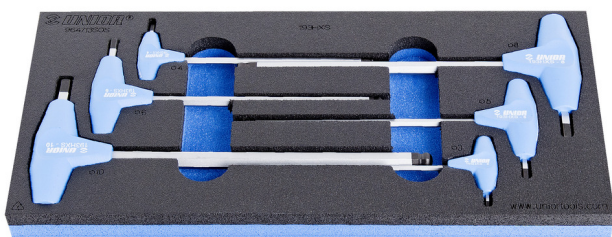

# Garnitura inbus ključev za kotno vijačenje s T ročajem v SOS vložku

964/13SOS

## Atributi izdelka

- Dimenzija vložka: 188 x 364 x 30 mm
- Za predale vozičkov Eurostyle, Eurovision, Euromotion, Europlus in Hercules (sprednji predali)

## Set vsebuje:

- 6x inbus zvijač za kotno vijačenje s T ročajem (artikel 193HXS) dim. 3, 4, 5, 6, 8, 10

Naziv izdelka	SKU	Izdelek	Dimenzija	Količina
Garnitura inbus ključev za kotno vijačenje s T ročajem v SOS vložku	621067	964/13SOS	3 - 10	6

Naziv izdelka	SKU	Izdelek	Dimenzija	Količina
Izvijač inbus za kotno vijčenje s T ročajem.		193HXS	3, 4, 5, 6, 8, 10	6
Vložek SOS za 964/13SOS		v1964/13SOS	188x364x30	1

\* Slike proizvodov so simbolične. Vse dimenzije so v mm, masa v g. Vse navedene dimenzije lahko odstopajo v tolerančnih merah.