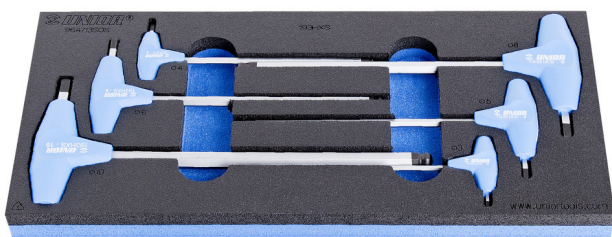

Set de surubelnite hexagonale cu maner in T in suport SOS

964/13SOS

Profile

Caracteristicile produsului

- Tool tray dimension: 188 x 364 x 30 mm
- Compatible with drawers of Eurostyle, Eurovision, Europlus and Hercules (front drawers) line

Set includes:

- 6x T-handle ball-end hex wrench (article 193HXS) dim. 3, 4, 5, 6, 8, 10

| Denumirea Produsului | SKU | Articol | Dimensiuni | Cantitate |
|---|--------|-----------|------------|-----------|
| Set de surubelnite hexagonale cu maner in T in suport SOS | 621067 | 964/13SOS | 3 - 10 | 6 |

| Denumirea Produsului | SKU | Articol | Dimensiuni | Cantitate |
|--|---|-------------|-------------------|-----------|
| Chei hexagonale cu cap sferic si cu maner |  | 193HXS | 3, 4, 5, 6, 8, 10 | 6 |
| Modul SOS pentru"surubelnite cu maner in T | | vI964/13SOS | 188x364x30 | 1 |

* Imaginea produsului este simbolica.Toate dimensiunile sunt exprimate în mm,greutatea în grame.