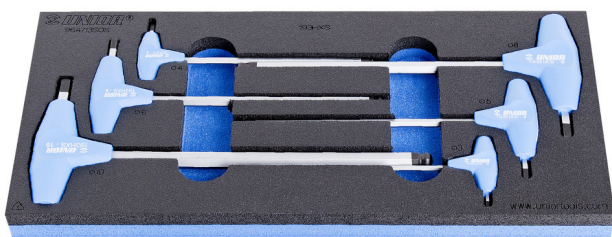

Set de surubelnite hexagonale cu maner in T in suport SOS

964/13SOS

Profile

Caracteristicile produsului

- Tool tray dimension: 188 x 364 x 30 mm
- Compatible with drawers of Eurostyle, Eurovision, Euromotion, Europlus and Hercules (front drawers) line

Set includes:

- 6x T-handle ball-end hex wrench (article 193HXS) dim. 3, 4, 5, 6, 8, 10

Denumirea Produsului

SKU

Articol

Dimensiuni

Cantitate

Denumirea Produsului	SKU	Articol	Dimensiuni	Cantitate
Set de surubelnite hexagonale cu maner in T in suport SOS	621067	964/13SOS	3 - 10	6
Chei hexagonale cu cap sferic si cu maner		193HXS	3, 4, 5, 6, 8, 10	6
Modul SOS pentru"surubelnite cu maner in T		vI964/13SOS	188x364x30	1

* Imaginea produsului este simbolica.Toate dimensiunile sunt exprimate în mm,greutatea în grame.