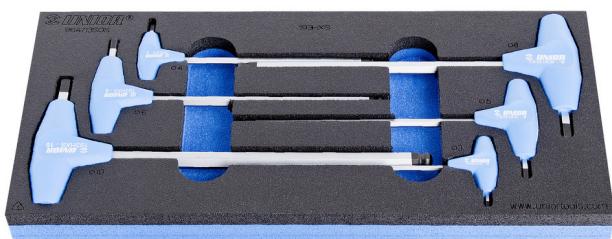

# Zestaw wkrętałów imbusowych z kulka i uchwytem T, we wkładce SOS

964/13SOS

## Cechy produktu

- Wkładka narzędziowa: 188 x 364 x 30 mm
- Kompatybilna z szufladami z linii Eurostyle, Eurovision, Euromotion, Europlus i Hercules (szuflady przednie)

## Zestaw zawiera:

- 6x klucz sześciokątny z kulką w kształcie litery T (art. 193HXS) rozm. 3, 4, 5, 6, 8, 10

Nazwa produktu

SKU

Artykuł

Wymiary

Ilość

Nazwa produktu	SKU	Artykuł	Wymiary	Ilość
Zestaw wkrętałów imbusowych z kulka i uchwytem T, we wkładce SOS	621067	964/13SOS	3 - 10	6
Klucz imbusowy z kulką z uchwytem T		193HXS	3, 4, 5, 6, 8, 10	6
Wkładka SOS do wkrętałów z uchwytem typu T		vI964/13SOS	188x364x30	1

\* Przedstawiony wygląd produktu jest orientacyjny. Wszystkie wymiary są w mm, podana waga w gramach