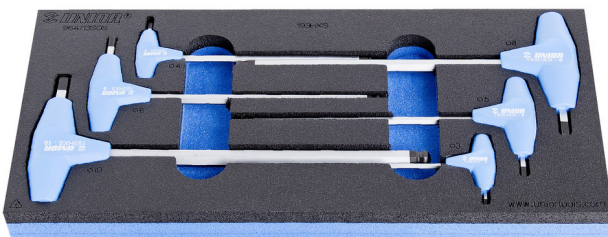

# Zestaw wkrętałów imbusowych z kulka i uchwytem T, we wkładce SOS

964/13SOS

## Cechy produktu

- Wkładka narzędziowa: 188 x 364 x 30 mm
- Kompatybilna z szufladami z linii Eurostyle, Eurovision, Europlus i Hercules (szuflady przednie)

## Zestaw zawiera:

- 6x klucz sześciokątny z kulka w kształcie litery T (art. 193HXS) rozm. 3, 4, 5, 6, 8, 10

Nazwa produktu	SKU	Artykuł	Wymiary	Ilość
Zestaw wkrętałów imbusowych z kulka i uchwytem T, we wkładce SOS	621067	964/13SOS	3 - 10	6

Nazwa produktu	SKU	Artykuł	Wymiary	Ilość
Klucz imbusowy z kulką z uchwytem T		193HXS	3, 4, 5, 6, 8, 10	6
Wkładka SOS do wkrętaków z uchwytem typu T		vI964/13SOS	188x364x30	1

\* Przedstawiony wygląd produktu jest orientacyjny. Wszystkie wymiary są w mm, podana waga w gramach