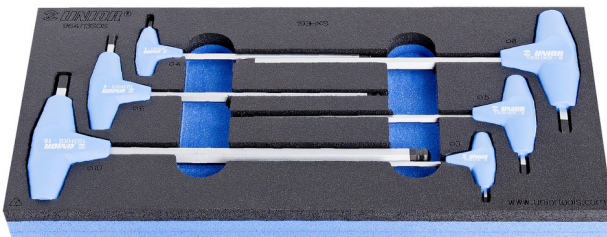

# T-greep inbussleutelset met kogelkop in SOS-module

964/13SOS

## Product attributen

- Tool tray dimension: 188 x 364 x 30 mm
- Compatible with drawers of Eurostyle, Eurovision, Europlus and Hercules (front drawers) line

## Set bevat

- 6x T-handle ball-end hex wrench (article 193HXS) dim. 3, 4, 5, 6, 8, 10

Productnaam	SKU	Artikel	Afmetingen	Hoeveelheid
T-greep inbussleutelset met kogelkop in SOS-module	621067	964/13SOS	3 - 10	6

Productnaam	SKU	Artikel	Afmetingen	Hoeveelheid
Haakse stiftsleutel met T-greep, inbus kogelkop		193HXS	3, 4, 5, 6, 8, 10	6
SOS Tool tray for 964/13SOS		v1964/13SOS	188x364x30	1

\* Afbeeldingen van producten zijn symbolisch. Alle afmetingen zijn in mm en gewicht in gram. Alle vermelde afmetingen kunnen variëren in tolerantie.