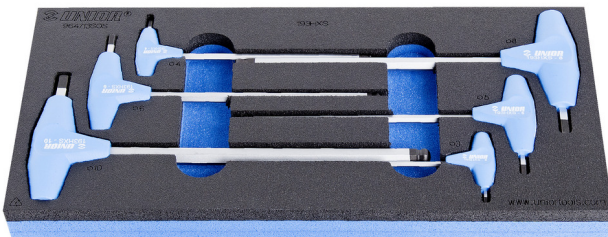

T-greep inbussleutelset met kogelkop in SOS-module

964/13SOS

Profielen

Product attributen

- Tool tray dimension: 188 x 364 x 30 mm
- Compatible with drawers of Eurostyle, Eurovision, Euromotion, Europlus and Hercules (front drawers) line

Set bevat

- 6x T-handle ball-end hex wrench (article 193HXS) dim. 3, 4, 5, 6, 8, 10

Productnaam

SKU

Artikel

Afmetingen

Hoeveelheid

Productnaam	SKU	Artikel	Afmetingen	Hoeveelheid
T-greep inbussleutelset met kogelkop in SOS-module	621067	964/13SOS	3 - 10	6
Haakse stiftsleutel met T-greep, inbus kogelkop		193HXS	3, 4, 5, 6, 8, 10	6
SOS Tool tray for 964/13SOS		v1964/13SOS	188x364x30	1

* Afbeeldingen van producten zijn symbolisch. Alle afmetingen zijn in mm en gewicht in gram. Alle vermelde afmetingen kunnen variëren in tolerantie.