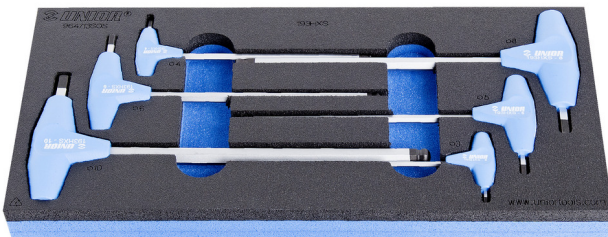

# Гарнитура имбус навртувачи со Т рачка во SOS влошка

964/13SOS

## Product features

- Димензија на влошката : 188x364x30mm
- Компатибилни со фиоките на Economic, Europlus и Hercules (предните фиоки)

## Гарнитурата вклучува:

- 6x клуч имбус со Т рачка и топчест завршеток (артикл 193HXS) димензии 3,4,5,6,8,10

Product name	SKU	Article	Dimensions	Quantity
Гарнитура имбус навртувачи со Т рачка во SOS влошка	621067	964/13SOS	3 - 10	6

Product name	SKU	Article	Dimensions	Quantity
Клуч имбус лопатест со Т рачка		193HXS	3, 4, 5, 6, 8, 10	6
SOS влошка за имбус клучеви со топчеста глава со Т рачка 964/13SOS		v1964/13SOS	188x364x30	1

\* Сликите на производите се симболични. Сите димензии се во мм, тежината е во грамови. Сите наведени димензии може да се разликуваат во ниво на толеранција