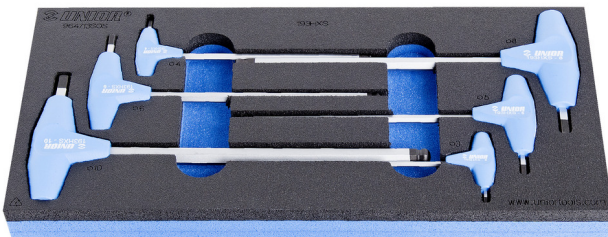

# Гарнитура имбус навртувачи со Т рачка во SOS влошка

964/13SOS

## Product features

- Димензија на влошката : 188x364x30mm
- Компатибилни со фиоките на Eurostyle, Eurovision, Euromotion, Europlus и Hercules (предните фиоки)

## Гарнитурата вклучува:

- 6x клуч имбус со Т рачка и топчест завршеток (артикл 193HXS) димензии 3,4,5,6,8,10