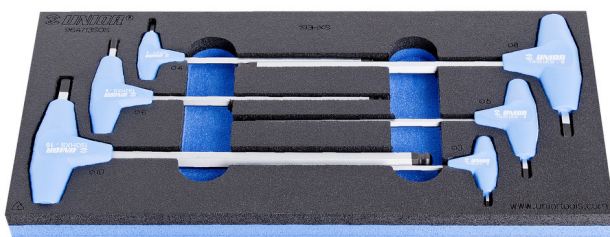

Serie di giraviti esagonali con impugnatura a T in vassoio portautensili SOS

964/13SOS

Profili

Attributi del prodotto

- Dimensioni vassoio portautensili: 188 x 364 x 30 mm
- Compatibile con cassette della linea Eurostyle, Eurovision, Euromotion, Europlus ed Hercules (cassetti frontali)

Incluso:

- 6x chiave esagonale con estremità sferica e impugnatura a T (articoli 193HXS) dim. 3, 4, 5, 6, 8, 10

Nome prodotto	SKU	Articolo	Dimensioni	Quantità
Serie di giraviti esagonali con impugnatura a T in vassoio portautensili SOS	621067	964/13SOS	3 - 10	6
Chiave esagonale con estremità sferica e impugnatura a T		193HXS	3, 4, 5, 6, 8, 10	6
Vassoio portautensili SOS per 964/13SOS		v1964/13SOS	188x364x30	1

* Le immagini dei prodotti sono puramente simboliche. Tutte le dimensioni sono in mm, peso in grammi.