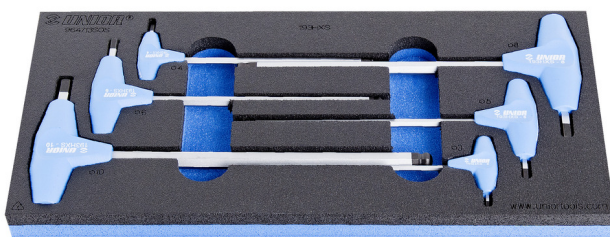

Serie di giraviti esagonali con impugnatura a T in vassoio portautensili SOS

964/13SOS

Profili

Attributi del prodotto

- Dimensioni vassoio portautensili: 188 x 364 x 30 mm
- Compatibile con cassette della linea Eurostyle, Eurovision, Europlus ed Hercules (cassetti frontali)

Incluso:

- 6x chiave esagonale con estremità sferica e impugnatura a T (articoli 193HXS) dim. 3, 4, 5, 6, 8, 10

Nome prodotto

SKU

Articolo

Dimensioni

Quantità

Nome prodotto	SKU	Articolo	Dimensioni	Quantità
Serie di giraviti esagonali con impugnatura a T in vassoio portautensili SOS	621067	964/13SOS	3 - 10	6
Chiave esagonale con estremità sferica e impugnatura a T		193HXS	3, 4, 5, 6, 8, 10	6
Vassoio portautensili SOS per 964/13SOS		v1964/13SOS	188x364x30	1

* Le immagini dei prodotti sono puramente simboliche. Tutte le dimensioni sono in mm, peso in grammi.