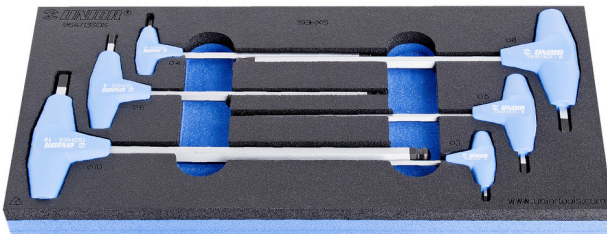

Serie di giraviti esagonali con impugnatura a T in vassoio portautensili SOS

964/13SOS

Profili

Attributi del prodotto

- Dimensioni vassoio portautensili: 188 x 364 x 30 mm
- Compatibile con cassette della linea Eurostyle, Eurovision, Euromotion, Europlus ed Hercules (cassetti frontali)

Incluso:

- 6x chiave esagonale con estremità sferica e impugnatura a T (articoli 193HXS) dim. 3, 4, 5, 6, 8, 10

Vassoi portautensili SOS - vantaggi:

- materiale: schiuma di polietilene a bassa densità
- I vassoi SOS sono fabbricati con un doppio strato di polietilene espanso, resistente al grasso, alla benzina, al petrolio, ai diluenti nitro, alle colle e all'olio per motore, che possono essere facilmente rimossi senza lasciare residui visibili (macchie). Colle ed olio per motore devono essere rimossi immediatamente, pulendo con della benzina per evitare il formarsi di macchie permanenti.

- These tool trays of polyethylene foam are used for clearer and better organised tool storage in tool boxes, tool cases, the drawers of tool carriages and tool cabinets. These tool trays can be used in a wide range of temperatures, do not absorb dampness and, with normal use, have a long lifespan. They protect the tools by holding them in their own specifically designed place, thus preventing them from moving uncontrollably around in the storage area. As the positions in the tray are precisely defined and designed for each specific tool, it is also easy to establish which tools are missing.

Nome prodotto	SKU	Articolo	Dimensioni	Quantità
Serie di giraviti esagonali con impugnatura a T in vassoio portautensili SOS	621067	964/13SOS	3 - 10	6
Chiave esagonale con estremità sferica e impugnatura a T		193HXS	3, 4, 5, 6, 8, 10	6
Vassoio portautensili SOS per 964/13SOS		v1964/13SOS	188x364x30	1