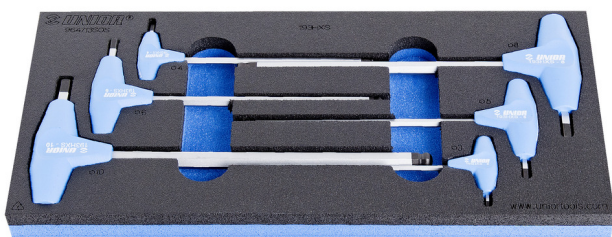

Gömbvégű imbusz (HXS) kulcskészlet T-markolattal, SOS tálcában

964/13SOS

Profilok

Termékjellemzők

- szerszámtálca mérete: 188 x 364 x 30 mm
- kompatibilis az Eurostyle, Eurovision, Euromotion, Europlus és Hercules sorozattal (előoldali fiókok)

Készlet tartalma:

- 6x gömbvégű imbuszkulcs T-markolattal (193HXS): 3, 4, 5, 6, 8, 10

Termék megnevezése	SKU	Cikk	Méretek	Mennyiség
Gömbvégű imbusz (HXS) kulcskészlet T-markolattal, SOS tálcában	621067	964/13SOS	3 - 10	6

Termék megnevezése	SKU	Cikk	Méretek	Mennyiség
Gömbvégű imbusz (HXS) kulcs T-markolattal		193HXS	3, 4, 5, 6, 8, 10	6
SOS tárolótálca 964/13SOS készlethez		v1964/13SOS	188x364x30	1

* A termékek illusztrációk. Minden feltüntetett méret milliméterben, a tömegek grammokban. Az összes feltüntetett méret eltérhet a toleranciának megfelelően.