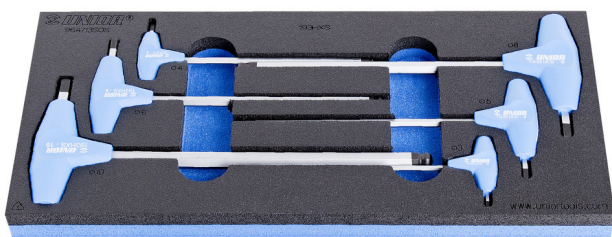

Gömbvégű imbusz (HXS) kulcskészlet T-markolattal, SOS tálcában

964/13SOS

Profilok

Termékjellemzők

- szerszámtálca mérete: 188 x 364 x 30 mm
- kompatibilis az Eurostyle, Eurovision, Europlus és Hercules sorozattal (előoldali fiókok)

Készlet tartalma:

- 6x gömbvégű imbuszkulcs T-markolattal (193HXS): 3, 4, 5, 6, 8, 10

Termék megnevezése	SKU	Cikk	Méretek	Mennyiség
Gömbvégű imbusz (HXS) kulcskészlet T-markolattal, SOS tálcában	621067	964/13SOS	3 - 10	6

Termék megnevezése	SKU	Cikk	Méreték	Mennyiség
Gömbvégű imbusz (HXS) kulcs T-markolattal		193HXS	3, 4, 5, 6, 8, 10	6
SOS tárolótálca 964/13SOS készlethez		v1964/13SOS	188x364x30	1

* A termékek illusztrációk. Minden feltüntetett méret milliméterben, a tömegek grammokban. Az összes feltüntetett méret eltérhet a toleranciának megfelelően.