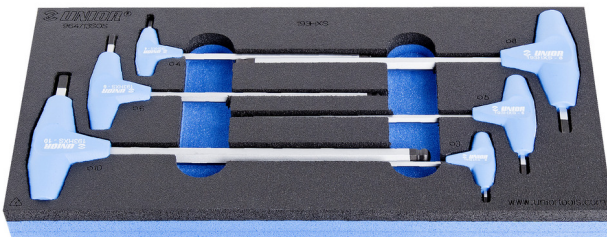

Σετ allen με λαβή T σε θήκη SOS από αφρώδες πλαστικό

964/13SOS

Προφίλ

Χαρακτηριστικά προϊόντος

- Διαστάσεις δίσκου εργαλείων: 188 x 364 x 30 mm
- Συμβατό με συρτάρια της σειράς Eurostyle, Eurovision, Euromotion, Europlus και Hercules (μπροστινά συρτάρια).

Το σετ περιλαμβάνει:

- 6x allen μπίλιας Tαφ (article 193HXS) dim. 3, 4, 5, 6, 8, 10

Σύστημα SOS

- υλικό: αφρός πολυαιθυλενίου μικρής πυκνότητας
- Οι θήκες πολυαιθυλενίου χρησιμοποιούνται για καθαρότερη και καλύτερη αποθήκευση και οργάνωση των εργαλείων σε εργαλειοφορείς, πάγκους εργασίας και εργαλειοθήκες. Το σύστημα αυτό ονομάζεται SOS. Οι θήκες SOS μπορούν να χρησιμοποιηθούν σε ευρεία κλίμακα θερμοκρασιών, δεν επιρρεάζονται από την υγρασία και, αν χρησιμοποιηθούν σωστά, έχουν πολύ μεγάλη διάρκεια ζωής. Τα εργαλεία προστατεύονται καθώς το καθένα έχει τη θέση του. Οι υποδοχές των εργαλείων είναι απόλυτα

σχεδιασμένες, ώστε να μην επιτρέπουν στα εργαλεία να κινούνται ανεξέλεγκτα κατά τη μεταφορά τους. Επίσης, ο σχεδιασμός των υποδοχών επιτρέπει το να εντοπίζουμε πού εργαλείο λείπει με μία ματιά.

- Αυτοί οι δίσκοι εργαλείων από αφρώδες πολυαιθυλένιο χρησιμοποιούνται για πιο ξεκάθαρη και καλύτερα οργανωμένη αποθήκευση εργαλείων σε εργαλειοθήκες, βαλίτσες εργαλείων, συρτάρια εργαλειοφορέων και ντουλάπια εργαλείων. Αυτοί οι δίσκοι εργαλείων μπορούν να χρησιμοποιηθούν σε ένα ευρύ φάσμα θερμοκρασιών, δεν απορροφούν υγρασία και, με κανονική χρήση, έχουν μεγάλη διάρκεια ζωής. Προστατεύουν τα εργαλεία συγκρατώντας τα στη θέση που έχει σχεδιαστεί ειδικά για αυτά, αποτρέποντας έτσι την ανεξέλεγκτη μετακίνησή τους στον χώρο αποθήκευσης. Δεδομένου ότι οι θέσεις στον δίσκο είναι ακριβώς καθορισμένες και σχεδιασμένες για κάθε συγκεκριμένο εργαλείο, είναι επίσης εύκολο να διαπιστωθεί ποια εργαλεία λείπουν.