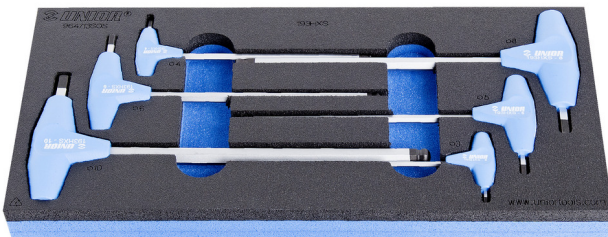

Σετ allen με λαβή T σε θήκη SOS από αφρώδες πλαστικό

964/13SOS

Προφίλ

Χαρακτηριστικά προϊόντος

- Διαστάσεις δίσκου εργαλείων: 188 x 364 x 30 mm
- Συμβατό με συρτάρια της σειράς Eurostyle, Eurovision, Europlus και Hercules (μπροστινά συρτάρια).

Το σετ περιλαμβάνει:

- 6x allen μπίλιας Ταφ (article 193HXS) dim. 3, 4, 5, 6, 8, 10

Όνομα προϊόντος	SKU	Art	Διαστάσεις	Ποσότητα
Σετ allen με λαβή T σε θήκη SOS από αφρώδες πλαστικό	621067	964/13SOS	3 - 10	6

Όνομα προϊόντος	SKU	Art	Διαστάσεις	Ποσότητα
Κλειδί ALLEN με κεφαλή μπίλιας και λαβή ΤΑΦ		193HXS	3, 4, 5, 6, 8, 10	6
Θήκη SOS από αφρώδες υλικό για κατσαβίδια με λαβή Τ		v1964/13SOS	188x364x30	1

* Οι εικόνες των προϊόντων είναι συμβολικές. Όλες οι διαστάσεις είναι σε mm, το βάρος είναι σε γραμμάρια. Όλες οι αναφερόμενες διαστάσεις μπορεί να διαφέρουν σε ανοχές.