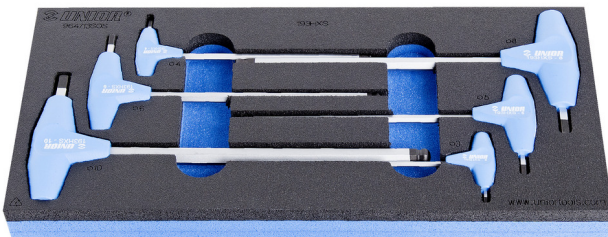

Σετ allen με λαβή T σε θήκη SOS από αφρώδες πλαστικό

964/13SOS

Προφίλ

Χαρακτηριστικά προϊόντος

- Διαστάσεις δίσκου εργαλείων: 188 x 364 x 30 mm
- Συμβατό με συρτάρια της σειράς Eurostyle, Eurovision, Euromotion, Europlus και Hercules (μπροστινά συρτάρια).

Το σετ περιλαμβάνει:

- 6x allen μπίλιας Tαφ (article 193HXS) dim. 3, 4, 5, 6, 8, 10

Όνομα προϊόντος

SKU

Art

Διαστάσεις

Ποσότητα

Όνομα προϊόντος	SKU	Art	Διαστάσεις	Ποσότητα
Σετ allen με λαβή T σε θήκη SOS από αφρώδες πλαστικό	621067	964/13SOS	3 - 10	6
Κλειδί ALLEN με κεφαλή μπίλιας και λαβή ΤΑΦ		193HXS	3, 4, 5, 6, 8, 10	6
Θήκη SOS από αφρώδες υλικό για κατσαβίδια με λαβή Τ		v1964/13SOS	188x364x30	1

* Οι εικόνες των προϊόντων είναι συμβολικές. Όλες οι διαστάσεις είναι σε mm, το βάρος είναι σε γραμμάρια. Όλες οι αναφερόμενες διαστάσεις μπορεί να διαφέρουν σε ανοχές.