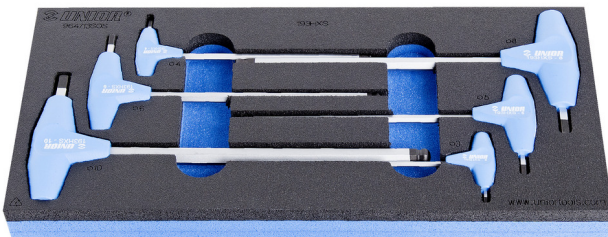

SOS Modul - Stiftschlüssel-Set mit Kugelkopf/Sechskant und T-Griff

964/13SOS

Profile

Produkteigenschaften

- Abmessungen Werkzeugeinsätze: 188 x 364 x 30 mm
- Für die Schubladen Eurostyle, Eurovision, Europlus and Hercules (vorne Schubladen) linie geeignet

Enthalten sind:

- 6x Kugelkopf-Sechskantstiftschlüssel mit T-Griff (Artikel 193HXS) Dim. 3, 4, 5, 6, 8, 10

Produktname	SKU	Artikel	Dimensionen	Anzahl
SOS Modul - Stiftschlüssel-Set mit Kugelkopf/Sechskant und T-Griff	621067	964/13SOS	3 - 10	6

Produktname	SKU	Artikel	Dimensionen	Anzahl
Kugelkopf-Sechskantstiftschlüssel mit T-Griff		193HXS	3, 4, 5, 6, 8, 10	6
SOS Moduleinsatz für Stiftschlüssel mit Kugelkopf/Sechskant und T-Griff		vI964/13SOS	188x364x30	1

* Bilder von Produkten sind Symbolfotos. Abmessungen sind in mm, Gewichte in Gramm.