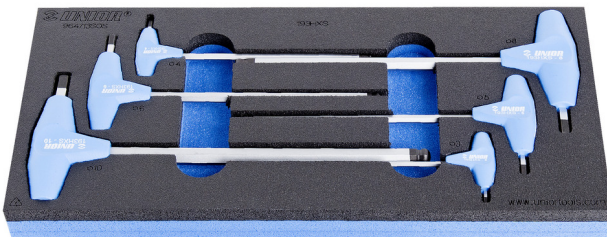

# SOS Modul - Stiftschlüssel-Set mit Kugelkopf/Sechskant und T-Griff

964/13SOS

## Produkteigenschaften

- Abmessungen Werkzeugeinsätze: 188 x 364 x 30 mm
- Für die Schubladen Eurostyle, Eurovision, Euromotion, Europlus and Hercules (vorne Schubladen) linie geeignet

## Enthalten sind:

- 6x Kugelkopf-Sechskantstiftschlüssel mit T-Griff (Artikel 193HXS) Dim. 3, 4, 5, 6, 8, 10

Produktname

SKU

Artikel

Dimensionen

Anzahl

Produktname	SKU	Artikel	Dimensionen	Anzahl
SOS Modul - Stiftschlüssel-Set mit Kugelkopf/Sechskant und T-Griff	621067	964/13SOS	3 - 10	6
Kugelkopf-Sechskantstiftschlüssel mit T-Griff		193HXS	3, 4, 5, 6, 8, 10	6
SOS Moduleinsatz für Stiftschlüssel mit Kugelkopf/Sechskant und T-Griff		vI964/13SOS	188x364x30	1