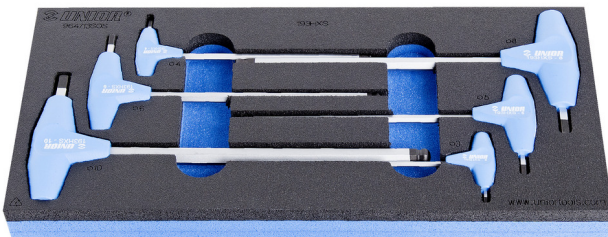

SOS Modul - Stiftschlüssel-Set mit Kugelkopf/Sechskant und T-Griff

964/13SOS

Profile

Produkteigenschaften

- Abmessungen Werkzeugeinsätze: 188 x 364 x 30 mm
- Für die Schubladen Eurostyle, Eurovision, Euromotion, Europlus and Hercules (vorne Schubladen) linie geeignet

Enthalten sind:

- 6x Kugelkopf-Sechskantstiftschlüssel mit T-Griff (Artikel 193HXS) Dim. 3, 4, 5, 6, 8, 10

SOS-Modul-Vorteile:

- Material: weiches Polyäthylenschaumstoff
- SOS-Module sind aus 2-lagigem geschäumten Polyethylen hergestellt, das beständig gegen Lagerfett, Benzin, Rohöl, Nitroverdünnungsmittel, Leim und Motoröl ist. Die Flüssigkeiten können einfach und ohne sichtbaren Reste (Flecken) entfernt werden. Leime und Motoröl müssen umgehend mit Hilfe von Reinigungsbenzin entfernt werden um bleibende Flecken zu vermeiden.
- These tool trays of polyethylene foam are used for clearer and better organised tool storage in tool boxes, tool cases, the drawers of tool carriages and tool cabinets. These tool trays can be used in a

Produktname	SKU	Artikel	Dimensionen	Anzahl
SOS Modul - Stiftschlüssel-Set mit Kugelkopf/Sechskant und T-Griff	621067	964/13SOS	3 - 10	6
Kugelkopf-Sechskantstiftschlüssel mit T-Griff		193HXS	3, 4, 5, 6, 8, 10	6
SOS Moduleinsatz für Stiftschlüssel mit Kugelkopf/Sechskant und T-Griff		v1964/13SOS	188x364x30	1