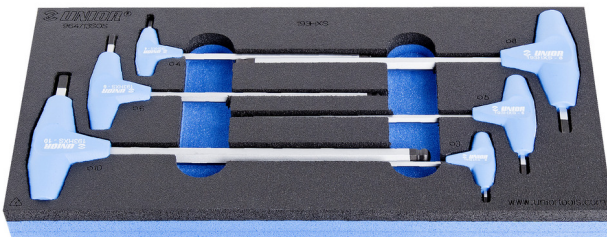

Jeu de clés mâles à poignée et embout sphérique hexagonale en module SOS

964/13SOS

Profils

Description produit

- Dimension du module : 188 x 364 x 30 mm
- Compatible avec les tiroirs des gammes Eurostyle, Eurovision, Europlus et Hercules (tiroirs de devant)

Le jeu comprend :

- 6x T-handle ball-end hex wrench (article 193HXS) dim. 3, 4, 5, 6, 8, 10

Nom du produit	SKU	Article	Dimensions	Quantité
Jeu de clés mâles à poignée et embout sphérique hexagonale en module SOS	621067	964/13SOS	3 - 10	6

Nom du produit	SKU	Article	Dimentions	Quantité
Clé mâle à poignée à embout sphérique hexagonal		193HXS	3, 4, 5, 6, 8, 10	6
Module mousse SOS vide pour 964/13SOS		vI964/13SOS	188x364x30	1

* Les images des produits ne sont pas contractuelles. Toutes les dimensions sont en mm, les poids en grammes.