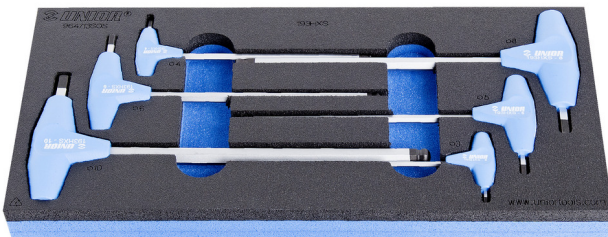

Jeu de clés mâles à poignée et embout sphérique hexagonale en module SOS

964/13SOS

Profils

Description produit

- Dimension du module : 188 x 364 x 30 mm
- Compatible avec les tiroirs des gammes Eurostyle, Eurovision, Europlus et Hercules (tiroirs de devant)

Le jeu comprend :

- 6x T-handle ball-end hex wrench (article 193HXS) dim. 3, 4, 5, 6, 8, 10

Nom du produit	SKU	Article	Dimensions	Quantité
Jeu de clés mâles à poignée et embout sphérique hexagonale en module SOS	621067	964/13SOS	3 - 10	6

Nom du produit	SKU	Article	Dimensions	Quantité
Clé mâle à poignée à embout sphérique hexagonal		193HXS	3, 4, 5, 6, 8, 10	6
Module mousse SOS vide pour 964/13SOS		v1964/13SOS	188x364x30	1

* Les images des produits ne sont pas contractuelles. Toutes les dimensions sont en mm, les poids en grammes.