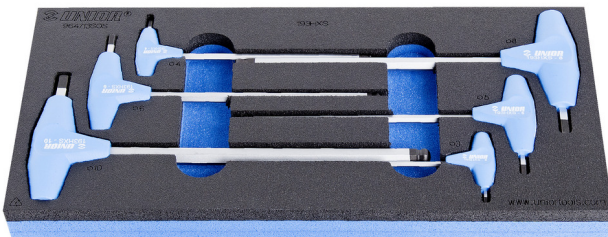

# Jeu de clés mâles à poignée et embout sphérique hexagonale en module SOS

964/13SOS

## Description produit

- Dimensions du module : 188 x 364 x 30 mm
- Compatible avec les tiroirs des gammes Eurostyle, Eurovision, Euromotion, Europlus et Hercules (tiroirs de devant)

## Le jeu comprend :

- 6 clés mâles à poignée à embout sphérique hexagonal (réf 193HXS) dim 3, 4, 5, 6, 8, 10

## Modules mousse SOS - Avantages :

- Matière : mousse polyéthylène de faible densité
- Les modules mousse SOS sont faits en mousse polyéthylène bi-couche résistante à la graisse, à l'essence, à l'huile, aux nitro solvants, aux adhésifs et à l'huile de moteur. Tous pouvant être nettoyés sans laisser de traces visibles (taches). Pour éviter les taches permanentes, les salissures d'adhésifs ou d'huile de moteur doivent être nettoyées immédiatement en appliquant de l'essence.
- These tool trays of polyethylene foam are used for clearer and better organised tool storage in tool boxes, tool cases, the drawers of tool carriages and tool cabinets. These tool trays can be used in a