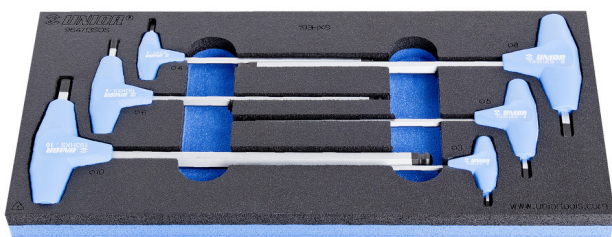

Garnitura imbus ključeva s T drškom u SOS ulošku

964/13SOS

Profili

Atributi proizvoda

- Tool tray dimension: 188 x 364 x 30 mm
- Compatible with drawers of Eurostyle, Eurovision, Euromotion, Europlus and Hercules (front drawers) line

Set includes:

- 6x T-handle ball-end hex wrench (article 193HXS) dim. 3, 4, 5, 6, 8, 10

Ime proizvoda

SKU

Članak

Dimenzije

Količina

Ime proizvoda	SKU	Članak	Dimenzije	Količina
Garnitura imbus ključeva s T drškom u SOS ulošku	621067	964/13SOS	3 - 10	6
Ključ imbus, s kuglom, s T-ručicom		193HXS	3, 4, 5, 6, 8, 10	6
SOS uložak za izvijače s T drškom		v1964/13SOS	188x364x30	1

* Slike proizvoda su simbolične. Sve dimenzije su u mm, masa je u g.