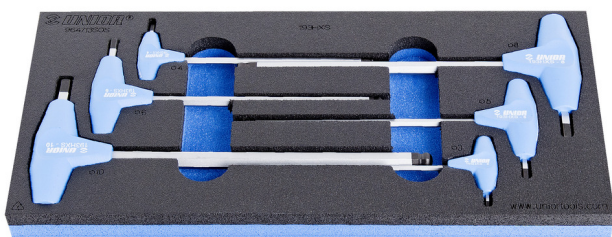

# Garnitura imbus ključeva s T drškom u SOS ulošku

964/13SOS

## Atributi proizvoda

- Tool tray dimension: 188 x 364 x 30 mm
- Compatible with drawers of Eurostyle, Eurovision, Europlus and Hercules (front drawers) line

## Set includes:

- 6x T-handle ball-end hex wrench (article 193HXS) dim. 3, 4, 5, 6, 8, 10

Ime proizvoda	SKU	Članak	Dimenzije	Količina
Garnitura imbus ključeva s T drškom u SOS ulošku	621067	964/13SOS	3 - 10	6

Ime proizvoda	SKU	Članak	Dimenzije	Količina
Ključ imbus, s kuglom, s T-ručicom		193HXS	3, 4, 5, 6, 8, 10	6
SOS uložak za izvijače s T drškom		v1964/13SOS	188x364x30	1

\* Slike proizvoda su simbolične. Sve dimenzije su u mm, masa je u g.