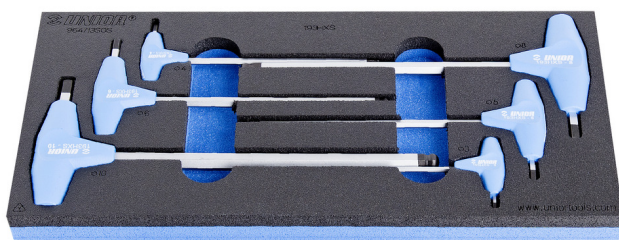

к-т шестограми с Т-дръжка за работа под ъгъл в SOS подложка

964/13SOS

Профили

Параметри на продукта

- Tool tray dimension: 188 x 364 x 30 mm
- Compatible with drawers of Eurostyle, Eurovision, Europlus and Hercules (front drawers) line

Име на продукта	SKU	Артикул	Документация	Количество	
к-т шестограми с Т-дръжка за работа под ъгъл в SOS подложка	621067	964/13SOS	3 - 10	6	755
Ключ шестогам(inbus) с Т-дръжка, за работа под ъгъл		193HXS	3, 4, 5, 6, 8, 10	6	
SOS подложка за шестограми с Т-дръжка		vI964/13SOS	188x364x30	1	