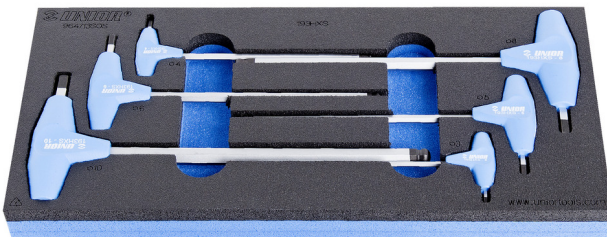

# Set of ball-end hexagonal screwdrivers with T handle in SOS tool tray

964/13SOS

## Product attributen

- Tool tray dimension: 188 x 364 x 30 mm
- Compatible with drawers of Eurostyle, Eurovision, Europlus and Hercules (front drawers) line

## De set bestaat uit:

- 6x T-handle ball-end hex wrench (article 193HXS) dim. 3, 4, 5, 6, 8, 10

Productnaam	SKU	Artikel	Afmetingen	Hoeveelheid
Set of ball-end hexagonal screwdrivers with T handle in SOS tool tray	621067	964/13SOS	3 - 10	6

Productnaam	SKU	Artikel	Afmetingen	Hoeveelheid
T-greep inbussleutel met kogeluiteinde		193HXS	3, 4, 5, 6, 8, 10	6
SOS Tool tray for 964/13SOS		v1964/13SOS	188x364x30	1

\* Afbeeldingen van producten zijn symbolisch. Alle afmetingen zijn in mm, en het gewicht in grammen. Alle vermelde afmetingen kunnen variëren in tolerantie.