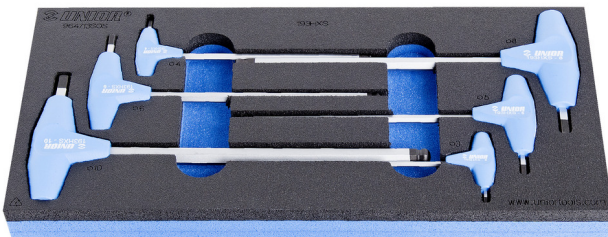

# SOS Modul - Stiftschlüssel-Set mit Kugelkopf/Sechskant und T-Griff

964/13SOS

## Produkteigenschaften

- Abmessungen Werkzeugeinsätze: 188 x 364 x 30 mm
- Für die Schubladen Eurostyle, Eurovision, Europlus and Hercules (vorne Schubladen) linie geeignet

## Enthalten sind:

- 6x Kugelkopf-Sechskantstiftschlüssel mit T-Griff (Artikel 193HXS) Dim. 3, 4, 5, 6, 8, 10

Produktname	SKU	Artikel	Dimensionen	Anzahl
SOS Modul - Stiftschlüssel-Set mit Kugelkopf/Sechskant und T-Griff	621067	964/13SOS	3 - 10	6

Produktname	SKU	Artikel	Dimensionen	Anzahl
Kugelkopf-Sechskantstiftschlüssel mit T-Griff		193HXS	3, 4, 5, 6, 8, 10	6
SOS Moduleinsatz für Stiftschlüssel mit Kugelkopf/Sechskant und T-Griff		vI964/13SOS	188x364x30	1