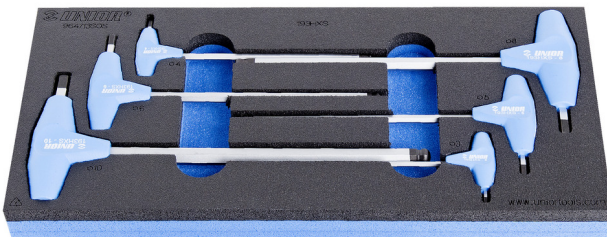

SOS Modul - Stiftschlüssel-Set mit Kugelkopf/Sechskant und T-Griff

964/13SOS

Profile

Produkteigenschaften

- Abmessungen Werkzeugeinsätze: 188 x 364 x 30 mm
- Für die Schubladen Eurostyle, Eurovision, Euromotion, Europlus and Hercules (vorne Schubladen) linie geeignet

Enthalten sind:

- 6x Kugelkopf-Sechskantstiftschlüssel mit T-Griff (Artikel 193HXS) Dim. 3, 4, 5, 6, 8, 10

Vorteile eines SOS-Moduls:

- Material: weiches Polyäthylenschaumstoff
- SOS-Module sind aus 2-färbigem geschäumten Polyethylen hergestellt. Resistent gegen Fette und Öle. Leicht mit Wasser, Seife und einer Bürste (Nagelbürste) zu reinigen.
- These tool trays of polyethylene foam are used for clearer and better organised tool storage in tool boxes, tool cases, the drawers of tool carriages and tool cabinets. These tool trays can be used in a wide range of temperatures, do not absorb dampness and, with normal use, have a long lifespan. They protect the tools by holding them in their own specifically designed place, thus preventing them from

moving uncontrollably around in the storage area. As the positions in the tray are precisely defined and designed for each specific tool, it is also easy to establish which tools are missing.

Warum Unior wählen:

Produktname	SKU	Artikel	Dimensionen	Anzahl
SOS Modul - Stiftschlüssel-Set mit Kugelkopf/Sechskant und T-Griff	621067	964/13SOS	3 - 10	6
Kugelkopf-Sechskantstiftschlüssel mit T-Griff		193HXS	3, 4, 5, 6, 8, 10	6
SOS Moduleinsatz für Stiftschlüssel mit Kugelkopf/Sechskant und T-Griff		v1964/13SOS	188x364x30	1