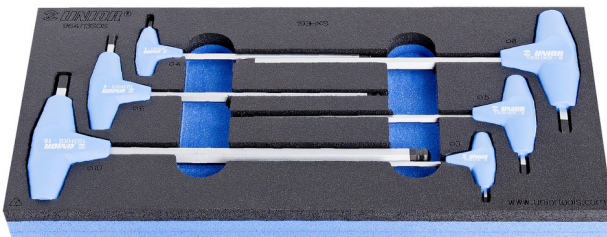

SOS Modul - Stiftschlüssel-Set mit Kugelkopf/Sechskant und T-Griff

964/13SOS

Profile

Produkteigenschaften

- Abmessungen Werkzeugeinsätze: 188 x 364 x 30 mm
- Für die Schubladen Eurostyle, Eurovision, Euromotion, Europlus and Hercules (vorne Schubladen) linie geeignet

Enthalten sind:

- 6x Kugelkopf-Sechskantstiftschlüssel mit T-Griff (Artikel 193HXS) Dim. 3, 4, 5, 6, 8, 10

Produktname

SKU

Artikel

Dimensionen

Anzahl

Produktname	SKU	Artikel	Dimensionen	Anzahl
SOS Modul - Stiftschlüssel-Set mit Kugelkopf/Sechskant und T-Griff	621067	964/13SOS	3 - 10	6
Kugelkopf-Sechskantstiftschlüssel mit T-Griff		193HXS	3, 4, 5, 6, 8, 10	6
SOS Moduleinsatz für Stiftschlüssel mit Kugelkopf/Sechskant und T-Griff		vI964/13SOS	188x364x30	1

* Bilder von Produkten sind Symbolfotos. Abmessungen sind in mm, Gewichte in Gramm.