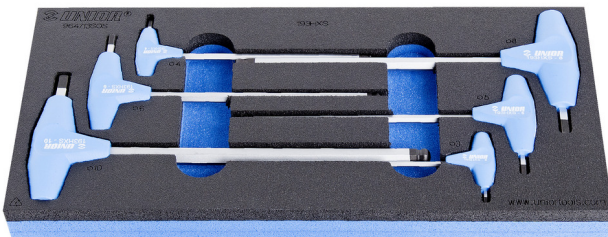

Set i kaçavidave imbus "T" dorez, këndore në SOS sirtarin

964/13SOS

Profiles

Product features

- Dimensionet e futjes: 188 x 364 x 30 mm
- Për sirtarët e karrocave Eurostyle, Eurovision, Euromotion, Europlus dhe Hercules (mbajtëse përpara)

Seti përfshin:

- 6 copë. kaçavidë allen me top. majë dhe dorezë T (art. 193HXS), dim. 3, 4, 5, 6, 8, 10 mm

SOS tabaka mjet - avantazhe:

- materiali: ulët densitet shkumë polietileni
- Ai SOS tabaka mjet janë bërë nga polietileni të dyfishtë-shkumë të veshura, i cili është rezistent ndaj yndyrat, benzinë, naftë, tretes nitro, ngjitëse dhe vaj motorik - të gjitha të cilat lehtë mund të hiqen pa lënë asnjë tepicë të dukshëm (njollat). Ngjitëse dhe vaj motori duhet të largohen menjëherë nga pastrimi me benzinë për të shmangur errësirë të përhershme.
- These tool trays of polyethylene foam are used for clearer and better organised tool storage in tool boxes, tool cases, the drawers of tool carriages and tool cabinets. These tool trays can be used in a wide range of temperatures, do not absorb dampness and, with normal use, have a long lifespan. They

protect the tools by holding them in their own specifically designed place, thus preventing them from moving uncontrollably around in the storage area. As the positions in the tray are precisely defined and designed for each specific tool, it is also easy to establish which tools are missing.