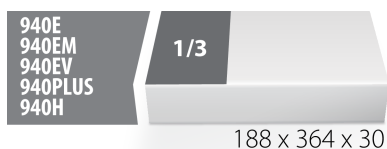

- Αυτοί οι δίσκοι εργαλείων από αφρώδες πολυαιθυλένιο χρησιμοποιούνται για πιο ξεκάθαρη και καλύτερα οργανωμένη αποθήκευση εργαλείων σε εργαλειοθήκες, βαλίτσες εργαλείων, συρτάρια εργαλειοφορέων και ντουλάπια εργαλείων. Αυτοί οι δίσκοι εργαλείων μπορούν να χρησιμοποιηθούν σε ένα ευρύ φάσμα θερμοκρασιών, δεν απορροφούν υγρασία και, με κανονική χρήση, έχουν μεγάλη διάρκεια ζωής. Προστατεύουν τα εργαλεία συγκρατώντας τα στη θέση που έχει σχεδιαστεί ειδικά για αυτά, αποτρέποντας έτσι την ανεξέλεγκτη μετακίνησή τους στον χώρο αποθήκευσης. Δεδομένου ότι οι θέσεις στον δίσκο είναι ακριβώς καθορισμένες και σχεδιασμένες για κάθε συγκεκριμένο εργαλείο, είναι επίσης εύκολο να διαπιστωθεί ποια εργαλεία λείπουν.

Γιατί να επιλέξετε το Unior:

- Η Unior είναι μια καταξιωμένη μάρκα στον κλάδο, που φημίζεται για την αφοσίωσή της στην ποιότητα και την καινοτομία. Με μια κληρονομιά αριστείας, τα εργαλεία της Unior είναι κατασκευασμένα για να πληρούν τα υψηλότερα πρότυπα, διασφαλίζοντας αξιοπιστία και εξαιρετική απόδοση.

Όνομα προϊόντος	SKU	Art	Διαστάσεις	Ποσότητα
Σετ με σφυριά, πόντες και ζουμπάδες σε θήκη SOS από αφρώδες πλαστικό	621064	964/10SOS	-	5
Κωνικός ζουμπάς		640/6	5	1
Πόντα		642/6	5	1
Καλέμι		660/6	150	1
Σφυρί σιδερά		812	300	1
Ματσόλα CELIDOR		820	40	1
Θήκη SOS από αφρώδες υλικό για σφυριά		vI964/10SOS	188x364x30	1

* Οι εικόνες των προϊόντων είναι συμβολικές. Όλες οι διαστάσεις είναι σε mm, το βάρος είναι σε γραμμάρια. Όλες οι αναφερόμενες διαστάσεις μπορεί να διαφέρουν σε ανοχές.