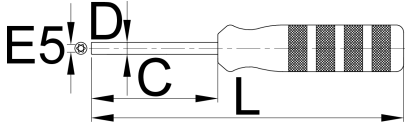

DT Swiss[®] SQUORX nipple tool

1751/2DT

Profiles

625552

E 5

C

80

D

6,5

L

180

150

* Ürünlerin resimleri semboliktir. Bütün boyutlar mm ve ağırlık gram cinsindedir.

Usage (pictures)