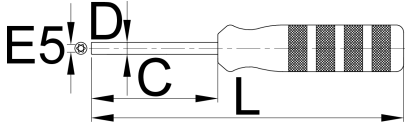

DT Swiss[®] SQUORX nipple tool

1751/2DT

Profiles

625552

E 5

80

6,5

180

150

* Ürünlerin resimleri semboliktir. Bütün boyutlar mm ve ağırlık gram cinsindedir.

Usage (pictures)