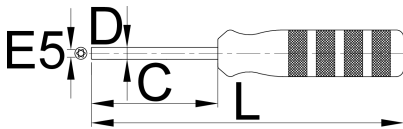

DT Swiss[®] SQUORX nipple tool

1751/2DT

Profile

		C	D	L	
625552	E 5	80	6,5	180	150

* Imaginea produsului este simbolica. Toate dimensiunile sunt exprimate în mm, greutatea în grame.

0 (pictures)