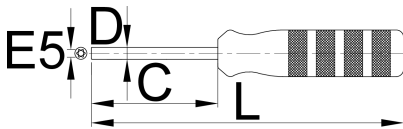

DT Swiss[®] SQUORX nipple tool

1751/2DT

Profile

					
625552	E 5	80	6,5	180	150

* Imaginea produsului este simbolica. Toate dimensiunile sunt exprimate în mm, greutatea în grame.

0 (pictures)