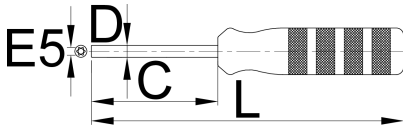

DT Swiss[®] SQUORX nipple tool

1751/2DT

Profile

					
625552	E 5	80	6,5	180	150

* Imaginea produsului este simbolica. Toate dimensiunile sunt exprimate în mm, greutatea în grame.

0 (pictures)