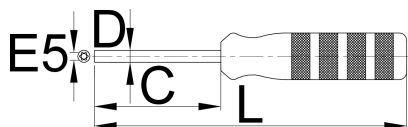

Wkrętak nasadowy do nypli DT Swiss[®] SQUORX

1751/2DT

Profile

625552

E 5

C

80

D

6,5

L

180

150

* Przedstawiony wygląd produktu jest orientacyjny. Wszystkie wymiary są w mm, podana waga w gramach

Użycie (Obrazy)