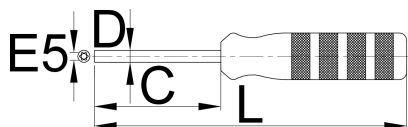

Wkrętak nasadowy do nypli DT Swiss[®] SQUORX

1751/2DT

Profile

625552

E 5

80

6,5

180

150

* Przedstawiony wygląd produktu jest orientacyjny. Wszystkie wymiary są w mm, podana waga w gramach

Użycie (Obrazy)