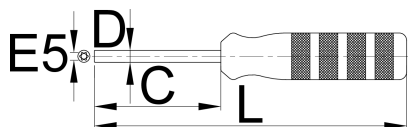

# Wkrętak nasadowy do nypli DT Swiss<sup>®</sup> SQUORX

1751/2DT

## Profile

625552

E 5

C

80

D

6,5

L

180

150

\* Przedstawiony wygląd produktu jest orientacyjny. Wszystkie wymiary są w mm, podana waga w gramach

Użycie (Obrazy)