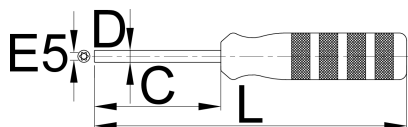

# Wkrętak nasadowy do nypli DT Swiss<sup>®</sup> SQUORX

1751/2DT

## Profile

625552

E 5

80

6,5

180

150

\* Przedstawiony wygląd produktu jest orientacyjny. Wszystkie wymiary są w mm, podana waga w gramach