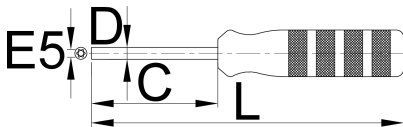

DT Swiss[®] SQUORX nipple tool

1751/2DT

Profielen

625552

E 5

C

80

D

6,5

L

180

150

* Afbeeldingen van producten zijn symbolisch. Alle afmetingen zijn in mm en gewicht in gram. Alle vermelde afmetingen kunnen variëren in tolerantie.

Gebruik (Afbeeldingen)