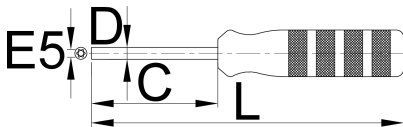

DT Swiss[®] SQUORX nipple tool

1751/2DT

Profielen

					
625552	E 5	80	6,5	180	150

* Afbeeldingen van producten zijn symbolisch. Alle afmetingen zijn in mm en gewicht in gram. Alle vermelde afmetingen kunnen variëren in tolerantie.

Gebruik (Afbeeldingen)