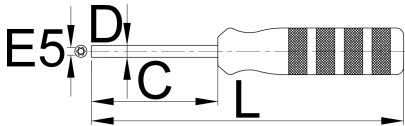

# Giranipples per nipples con doppia testa DT Swiss Squorx

1751/2DT

## Profili

		C	D	L	
625552	E 5	80	6,5	180	150

\* Le immagini dei prodotti sono puramente simboliche. Tutte le dimensioni sono in mm, peso in grammi.

Utilizzo (pictures)