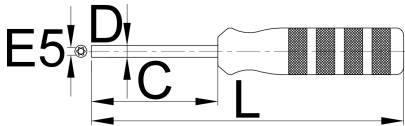

Giranipples per nipples con doppia testa DT Swiss Squorx

1751/2DT

Profili

		C	D	L	
625552	E 5	80	6,5	180	150

* Le immagini dei prodotti sono puramente simboliche. Tutte le dimensioni sono in mm, peso in grammi.