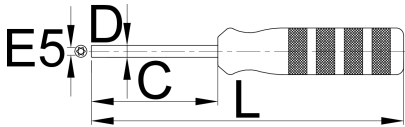

DT Swiss[®] SQUORX nipple tool

1751/2DT

Profili

625552

E 5

80

6,5

180

150

* Slike proizvoda su simbolične. Sve dimenzije su u mm, masa je u g.

upotreba (pictures)